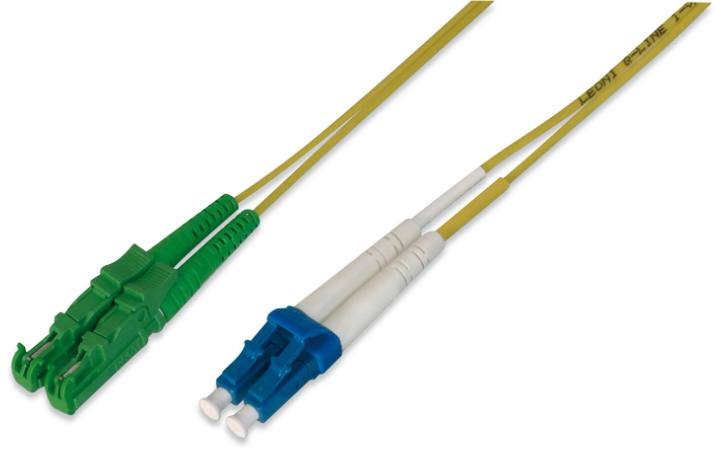

DIGITUS E2000 / LC Fiber Çift Yönlü Optik Ara Bağlantı Kablosu

AL-9E2000LC-051
EAN 4016032204794

Fiber optik bağlantı kablosu, dubleks, E2000 (APC) - LC (UPC) R+M, SM OS2 09/125 µ, 5 m

DIGITUS® Professional, kapsamlı ve yüksek kaliteli fiber optik patch kablo yelpazesi sunmaktadır. Neredeyse her türlü gereksinim ve talep, farklı kablo türlerinden oluşan geniş ürün yelpazesi ile karşılanabilir. Ürün yelpazesi OM1, OM2, OM3 ve OS2 versiyonlarını içerir ve yalnızca en iyi fiber tedarikçileriyle çalıştığımız için DIGITUS® patch kabloları ağız için en yüksek performansı ve güvenilirliği garanti eder. Her kablo ayrıca ayrı ayrı paketlenmiştir ve ilgili ölçüm protokolünü içerir.

Doğrulanabilir kalite ve yüksek performans sayesinde maliyeti azaltma

- Çift yönlü kablo
- LSOH

- Seramik halkalı Konektör
- Test raporu içeren tekli ambalaj
- Test raporu içeren tekli ambalaj
- Çeşitler: Fiber Optik Bağlantı Kabloları
- Fiber çapı: 9/125 µ
- Fiber sınıfı: OS2
- Kablo tipi: I-VH 2E9/125 µ
- Kapak: tek renkli
- Konektör 1: E2000 (APC)
- Konektör 2: LC
- Mod: Tek modlu
- Paket: Polietilen Torba
- Renkli kablo: sarı
- Uzunluk: 5 m