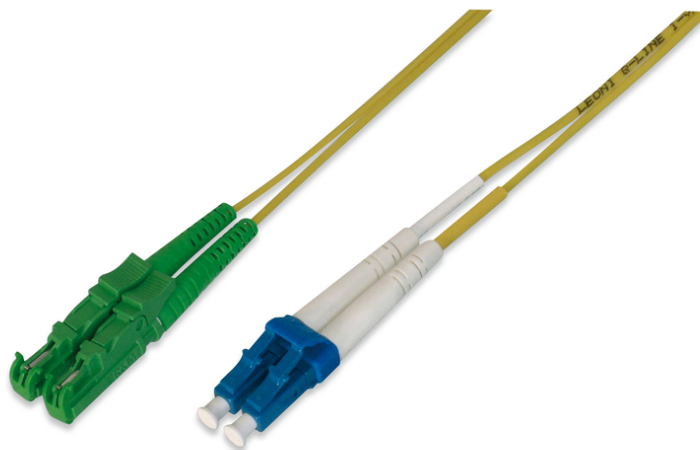

DIGITUS Cable de conexión de fibra óptica, E2000 (8° APC) a LC (UPC), modo único

AL-9E2000LC-051
 EAN 4016032204794

Cable de conexión de fibra óptica, dúplex, E2000 (APC) a LC (UPC) R+M, SM OS2 09/125 μ, 5 m

DIGITUS® Professional ofrece una amplia gama de alta calidad de cables de conexión de fibra óptica. Prácticamente cualquier exigencia y petición puede ser cubierta mediante la amplia gama de diferentes tipos de cable. La gama incluye versiones en OM1, OM2, OM3 y OS2. Teniendo en cuenta la cooperación existente con los mejores proveedores de fibra, DIGITUS® garantiza cables de conexión con el máximo rendimiento y fiabilidad para su red. Cada cable tiene un envoltorio individual que contiene el informe de medición correspondiente.

Costes reducidos con calidad certificada y alto rendimiento.

- Cable Duplex
- LSOH

- Conector con férula de cerámica
- Envoltorio individual con informe de medición
- Envoltorio individual con informe de medición
- Clase de fibra: OS2
- Color del cable: amarillo
- Conector 1: E2000 (APC)
- Conector 2: LC
- Diámetro de fibra: 9/125μ
- Embalaje: Bolsa de polietileno
- Gama: Cables de conexión de fibra óptica
- Manguito: monocolor
- Modo: Monomodo
- Tipo de cable: I-VH 2E9/125μ
- Longitud: 5 m