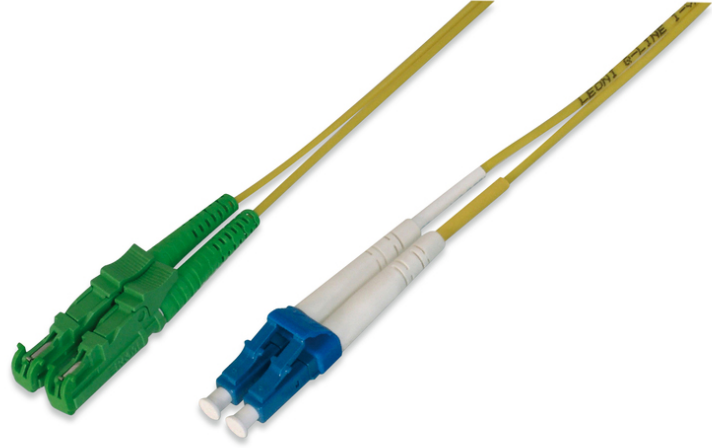

DIGITUS E2000 / LC Fiber Çift Yönlü Optik Ara Bağlantı Kablosu

AL-9E2000LC-031
EAN 4016032204787

FO patch cord, duplex, E2000 (APC) to LC (PC) R+M, SM OS2 09/125 æ, 3 m

DIGITUS® Professional, kapsamlı ve yüksek kaliteli fiber optik patch kablo yelpazesi sunmaktadır. Neredeyse her türlü gereksinim ve talep, farklı kablo türlerinden oluşan geniş ürün yelpazesi ile karşılanabilir. Ürün yelpazesi OM1, OM2, OM3 ve OS2 versiyonlarını içerir ve yalnızca en iyi fiber tedarikçileriyle çalıştığımız için DIGITUS® patch kabloları ağınız için en yüksek performansı ve güvenilirliği garanti eder. Her kablo ayrıca ayrı ayrı paketlenmiştir ve ilgili ölçüm protokolünü içerir.

Doğrulanabilir kalite ve yüksek performans sayesinde maliyeti azaltma

- Çift yönlü kablo
- LSOH

- Seramik halkalı Konektör
- Test raporu içeren tekli ambalaj
- Test raporu içeren tekli ambalaj
- Çeşitler: Fiber Optik Bağlantı Kabloları
- Fiber çapı: 9/125 µ
- Fiber sınıfı: OS2
- Kablo tipi: I-VH 2E9/125 µ
- Kapak: tek renkli
- Konektör 1: E2000 (APC)
- Konektör 2: LC
- Mod: Tek modlu
- Paket: Polietilen Torba
- Renkli kablo: sarı
- Uzunluk: 3 m