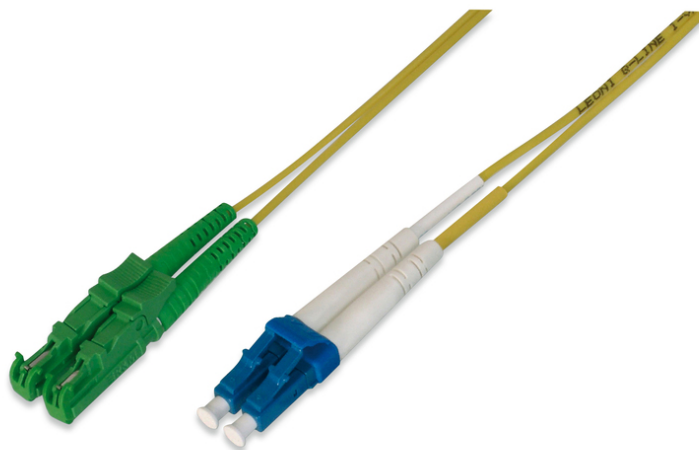

DIGITUS Cable de conexión de fibra óptica, E2000 (8° APC) a LC (UPC), modo único

AL-9E2000LC-03I
 EAN 4016032204787

FO patch cord, duplex, E2000 (APC) to LC (PC) R+M, SM OS2 09/125 æ, 3 m

DIGITUS® Professional ofrece una amplia gama de alta calidad de cables de conexión de fibra óptica. Prácticamente cualquier exigencia y petición puede ser cubierta mediante la amplia gama de diferentes tipos de cable. La gama incluye versiones en OM1, OM2, OM3 y OS2. Teniendo en cuenta la cooperación existente con los mejores proveedores de fibra, DIGITUS® garantiza cables de conexión con el máximo rendimiento y fiabilidad para su red. Cada cable tiene un envoltorio individual que contiene el informe de medición correspondiente.

Costes reducidos con calidad certificada y alto rendimiento.

- Cable Duplex
- LSOH

- Conector con férula de cerámica
- Envoltorio individual con informe de medición
- Envoltorio individual con informe de medición
- Clase de fibra: OS2
- Color del cable: amarillo
- Conector 1: E2000 (APC)
- Conector 2: LC
- Diámetro de fibra: 9/125µ
- Embalaje: Bolsa de polietileno
- Gama: Cables de conexión de fibra óptica
- Manguito: monocolor
- Modo: Monomodo
- Tipo de cable: I-VH 2E9/125µ
- Longitud: 3 m