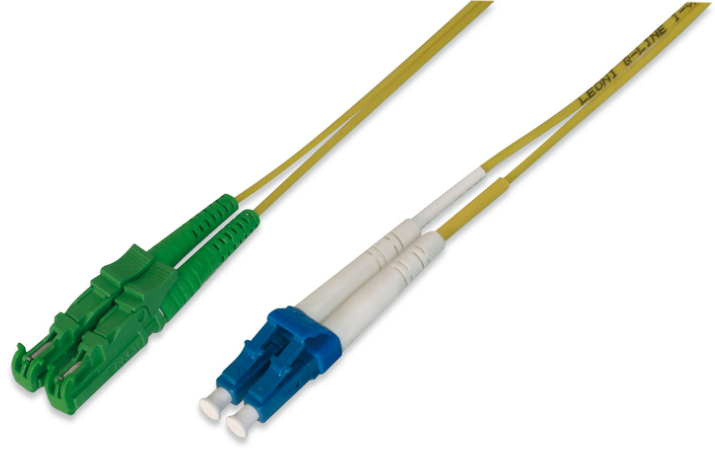

DIGITUS E2000 / LC Fiber Çift Yönlü Optik Ara Bağlantı Kablosu

AL-9E2000LC-021
EAN 4016032204770

FO patch cord, duplex, E2000 (APC) to LC (PC) R+M, SM OS2 09/125 æ, 2 m

DIGITUS® Professional, kapsamlı ve yüksek kaliteli fiber optik patch kablo yelpazesi sunmaktadır. Neredeyse her türlü gereksinim ve talep, farklı kablo türlerinden oluşan geniş ürün yelpazesi ile karşılanabilir. Ürün yelpazesi OM1, OM2, OM3 ve OS2 versiyonlarını içerir ve yalnızca en iyi fiber tedarikçileriyle çalıştığımız için DIGITUS® patch kabloları ağınız için en yüksek performansı ve güvenilirliği garanti eder. Her kablo ayrıca ayrı ayrı paketlenmiştir ve ilgili ölçüm protokolünü içerir.

Doğrulanabilir kalite ve yüksek performans sayesinde maliyeti azaltma

- Çift yönlü kablo
- LSOH

- Seramik halkalı Konektör
- Test raporu içeren tekli ambalaj
- Test raporu içeren tekli ambalaj
- Çeşitler: Fiber Optik Bağlantı Kabloları
- Fiber çapı: 9/125 µ
- Fiber sınıfı: OS2
- Kablo tipi: I-VH 2E9/125 µ
- Kapak: tek renkli
- Konektör 1: E2000 (APC)
- Konektör 2: LC
- Mod: Tek modlu
- Paket: Polietilen Torba
- Renkli kablo: sarı
- Uzunluk: 2 m