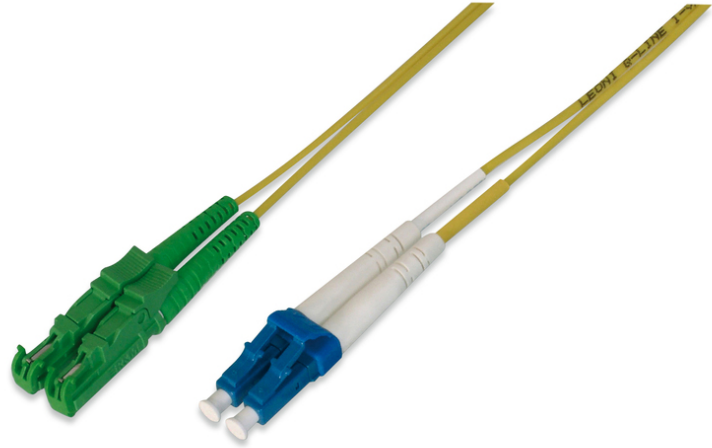

# DIGITUS Cable de conexión de fibra óptica, E2000 (8° APC) a LC (UPC), modo único

AL-9E2000LC-021  
 EAN 4016032204770

**FO patch cord, duplex, E2000 (APC) to LC (PC) R+M, SM OS2 09/125 æ, 2 m**

DIGITUS® Professional ofrece una amplia gama de alta calidad de cables de conexión de fibra óptica. Prácticamente cualquier exigencia y petición puede ser cubierta mediante la amplia gama de diferentes tipos de cable. La gama incluye versiones en OM1, OM2, OM3 y OS2. Teniendo en cuenta la cooperación existente con los mejores proveedores de fibra, DIGITUS® garantiza cables de conexión con el máximo rendimiento y fiabilidad para su red. Cada cable tiene un envoltorio individual que contiene el informe de medición correspondiente.

**Costes reducidos con calidad certificada y alto rendimiento.**

- Cable Duplex
- LSOH

- Conector con férula de cerámica
- Envoltorio individual con informe de medición
- Envoltorio individual con informe de medición
- Clase de fibra: OS2
- Color del cable: amarillo
- Conector 1: E2000 (APC)
- Conector 2: LC
- Diámetro de fibra: 9/125µ
- Embalaje: Bolsa de polietileno
- Gama: Cables de conexión de fibra óptica
- Manguito: monocolor
- Modo: Monomodo
- Tipo de cable: I-VH 2E9/125µ
- Longitud: 2 m