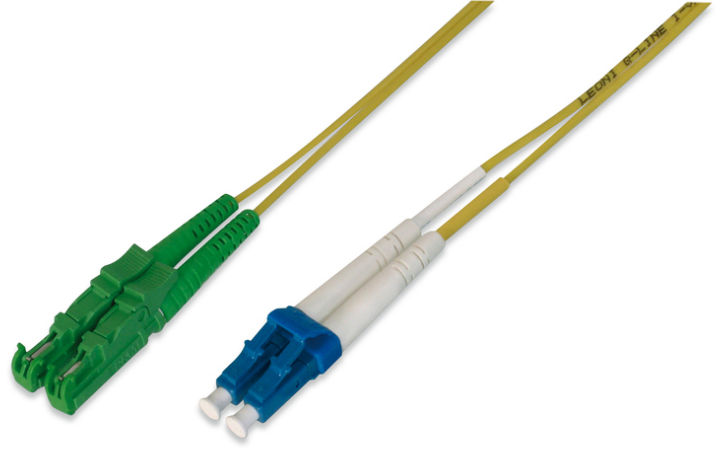

# DIGITUS E2000 / LC Fiber Çift Yönlü Optik Ara Bağlantı Kablosu

AL-9E2000LC-011  
EAN 4016032204763

**FO patch cord, duplex, E2000 (APC) to LC (PC) R+M, SM OS2 09/125 æ, 1 m**

DIGITUS® Professional, kapsamlı ve yüksek kaliteli fiber optik patch kablo yelpazesi sunmaktadır. Neredeyse her türlü gereksinim ve talep, farklı kablo türlerinden oluşan geniş ürün yelpazesi ile karşılanabilir. Ürün yelpazesi OM1, OM2, OM3 ve OS2 versiyonlarını içerir ve yalnızca en iyi fiber tedarikçileriyle çalıştığımız için DIGITUS® patch kabloları ağız için en yüksek performansı ve güvenilirliği garanti eder. Her kablo ayrıca ayrı ayrı paketlenmiştir ve ilgili ölçüm protokolünü içerir.

**Doğrulanabilir kalite ve yüksek performans sayesinde maliyeti azaltma**

- Çift yönlü kablo
- LSOH

- Seramik halkalı Konektör
- Test raporu içeren tekli ambalaj
- Test raporu içeren tekli ambalaj
- Çeşitler: Fiber Optik Bağlantı Kabloları
- Fiber çapı: 9/125 µ
- Fiber sınıfı: OS2
- Kablo tipi: I-VH 2E9/125 µ
- Kapak: tek renkli
- Konektör 1: E2000 (APC)
- Konektör 2: LC
- Mod: Tek modlu
- Paket: Polietilen Torba
- Renkli kablo: sarı
- Uzunluk: 1 m