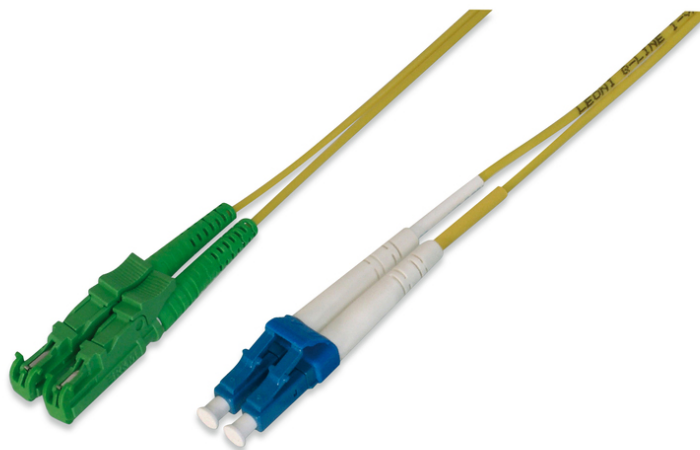

# DIGITUS Cable de conexión de fibra óptica, E2000 (8° APC) a LC (UPC), modo único

AL-9E2000LC-011  
 EAN 4016032204763

**FO patch cord, duplex, E2000 (APC) to LC (PC) R+M, SM OS2 09/125 æ, 1 m**

DIGITUS® Professional ofrece una amplia gama de alta calidad de cables de conexión de fibra óptica. Prácticamente cualquier exigencia y petición puede ser cubierta mediante la amplia gama de diferentes tipos de cable. La gama incluye versiones en OM1, OM2, OM3 y OS2. Teniendo en cuenta la cooperación existente con los mejores proveedores de fibra, DIGITUS® garantiza cables de conexión con el máximo rendimiento y fiabilidad para su red. Cada cable tiene un envoltorio individual que contiene el informe de medición correspondiente.

**Costes reducidos con calidad certificada y alto rendimiento.**

- Cable Duplex
- LSOH

- Conector con férula de cerámica
- Envoltorio individual con informe de medición
- Envoltorio individual con informe de medición
- Clase de fibra: OS2
- Color del cable: amarillo
- Conector 1: E2000 (APC)
- Conector 2: LC
- Diámetro de fibra: 9/125µ
- Embalaje: Bolsa de polietileno
- Gama: Cables de conexión de fibra óptica
- Manguito: monocolor
- Modo: Monomodo
- Tipo de cable: I-VH 2E9/125µ
- Longitud: 1 m