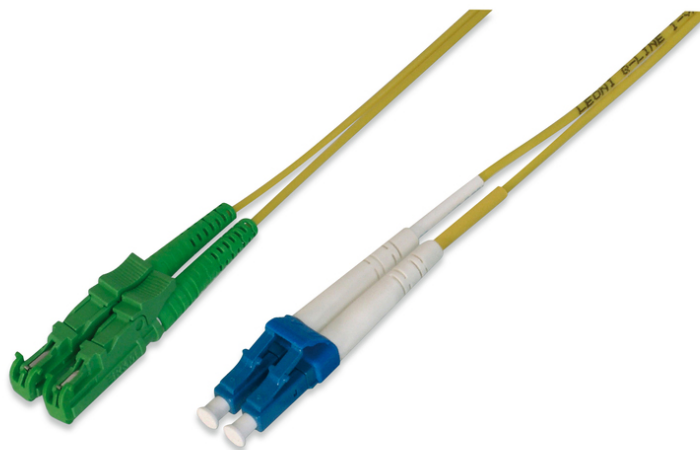

DIGITUS Cable de conexión de fibra óptica, E2000 (8° APC) a LC (UPC), modo único

AL-9E2000LC-011
 EAN 4016032204763

FO patch cord, duplex, E2000 (APC) to LC (PC) R+M, SM OS2 09/125 æ, 1 m

DIGITUS® Professional ofrece una amplia gama de alta calidad de cables de conexión de fibra óptica. Prácticamente cualquier exigencia y petición puede ser cubierta mediante la amplia gama de diferentes tipos de cable. La gama incluye versiones en OM1, OM2, OM3 y OS2. Teniendo en cuenta la cooperación existente con los mejores proveedores de fibra, DIGITUS® garantiza cables de conexión con el máximo rendimiento y fiabilidad para su red. Cada cable tiene un envoltorio individual que contiene el informe de medición correspondiente.

Costes reducidos con calidad certificada y alto rendimiento.

- Cable Duplex
- LSOH

- Conector con férula de cerámica
- Envoltorio individual con informe de medición
- Envoltorio individual con informe de medición
- Clase de fibra: OS2
- Color del cable: amarillo
- Conector 1: E2000 (APC)
- Conector 2: LC
- Diámetro de fibra: 9/125µ
- Embalaje: Bolsa de polietileno
- Gama: Cables de conexión de fibra óptica
- Manguito: monocolor
- Modo: Monomodo
- Tipo de cable: I-VH 2E9/125µ
- Longitud: 1 m