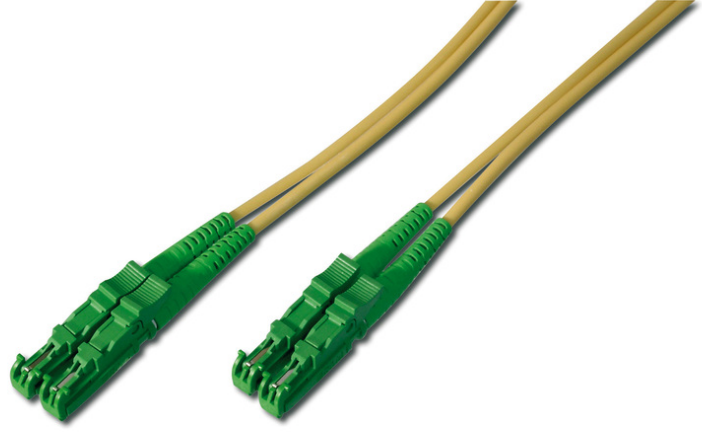

DIGITUS E2000 / E2000 Fiber Çift Yönlü Optik Ara Bağlantı Kablosu

AL-9E2000-021
EAN 4016032204732

FO patch cord, duplex, E2000 (APC) to E2000 (APC) R+M, SM OS2 09/125 æ, 2 m

Assmann, kapsamlı ve yüksek kaliteli fiber optik patch kablo yelpazesi sunmaktadır. Neredeyse her türlü gereksinim ve talep, farklı kablo türlerinden oluşan geniş seçeneklerle karşılanabilir. Ürün yelpazesi OM1, OM2, OM3 ve OS2 versiyonlarını içerir ve yalnızca en iyi fiber tedarikçileriyle çalıştığımız için patch kablolar ağınıza için maksimum performans ve güvenilirliği garanti eder. Her kablo ayrıca ayrı ayrı paketlenmiştir ve ilgili ölçüm protokolünü içerir.

Doğrulanabilir kalite ve yüksek performans sayesinde maliyeti azaltma

- Çift yönlü kablo
- LSOH

- Seramik halkalı Konektör
- Test raporu içeren tekli ambalaj
- Test raporu içeren tekli ambalaj
- Fiber çapı: 9/125 µ
- Fiber sınıfı: OS2
- Kablo tipi: I-VH 2E9/125 µ
- Kapak: tek renkli
- Konektör 1: E2000 (APC)
- Konektör 2: E2000 (APC)
- Mod: Tek modlu
- Paket: Polietilen Torba
- Renkli kablo: sarı
- Uzunluk: 2 m