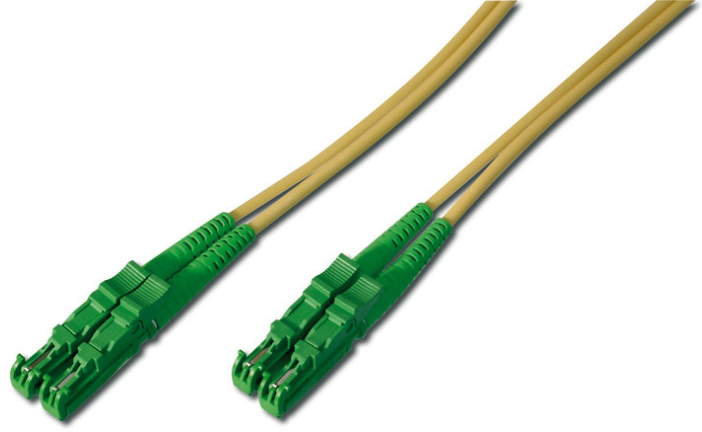

DIGITUS E2000 / E2000 Fiber Çift Yönlü Optik Ara Bağlantı Kablosu

AL-9E2000-011
EAN 4016032204725

FO patch cord, duplex, E2000 (APC) to E2000 (APC) R+M, SM OS2 09/125 æ, 1 m

Assmann, kapsamlı ve yüksek kaliteli fiber optik patch kablo yelpazesi sunmaktadır. Neredeyse her türlü gereksinim ve talep, farklı kablo türlerinden oluşan geniş seçeneklerle karşılanabilir. Ürün yelpazesi OM1, OM2, OM3 ve OS2 versiyonlarını içerir ve yalnızca en iyi fiber tedarikçileriyle çalıştığımız için patch kablolar ağınıza için maksimum performans ve güvenilirliği garanti eder. Her kablo ayrıca ayrı ayrı paketlenmiştir ve ilgili ölçüm protokolünü içerir.

Doğrulanabilir kalite ve yüksek performans sayesinde maliyeti azaltma

- Çift yönlü kablo
- LSOH

- Seramik halkalı Konektör
- Test raporu içeren tekli ambalaj
- Test raporu içeren tekli ambalaj
- Çeşitler: Fiber Optik Bağlantı Kabloları
- Fiber çapı: 9/125 µ
- Fiber sınıfı: OS2
- Kablo tipi: I-VH 2E9/125 µ
- Kapak: tek renkli
- Konektör 1: E2000 (APC)
- Konektör 2: E2000 (APC)
- Mod: Tek modlu
- Paket: Polietilen Torba
- Renkli kablo: sarı
- Uzunluk: 1 m