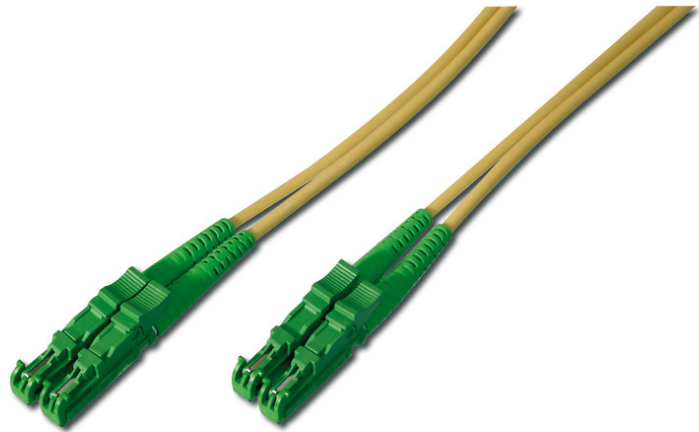

# DIGITUS Cable de conexión de fibra óptica, E2000 (8° APC) a E2000 (8° APC), modo único

AL-9E2000-011  
EAN 4016032204725

**FO patch cord, duplex, E2000 (APC) to E2000 (APC) R+M, SM OS2 09/125 æ, 1 m**

Assmann ofrece una amplia gama de alta calidad de cables de conexión de fibra óptica. Prácticamente cualquier exigencia y petición puede ser cubierta mediante la amplia gama de diferentes tipos de cable. La gama incluye versiones en OM1, OM2, OM3 y OS2. Teniendo en cuenta la cooperación existente con los mejores proveedores de fibra, Assmann garantiza cables de conexión con el máximo rendimiento y fiabilidad para su red. Cada cable tiene un envoltorio individual que contiene el informe de medición correspondiente.

**Costes reducidos con calidad certificada y alto rendimiento.**

- Cable Duplex
- LSOH

- Conector con férula de cerámica
- Envoltorio individual con informe de medición
- Envoltorio individual con informe de medición
- Clase de fibra: OS2
- Color del cable: amarillo
- Conector 1: E2000 (APC)
- Conector 2: E2000 (APC)
- Diámetro de fibra: 9/125µ
- Embalaje: Bolsa de polietileno
- Gama: Cables de conexión de fibra óptica
- Manguito: monocolor
- Modo: Monomodo
- Tipo de cable: I-VH 2E9/125µ
- Longitud: 1 m