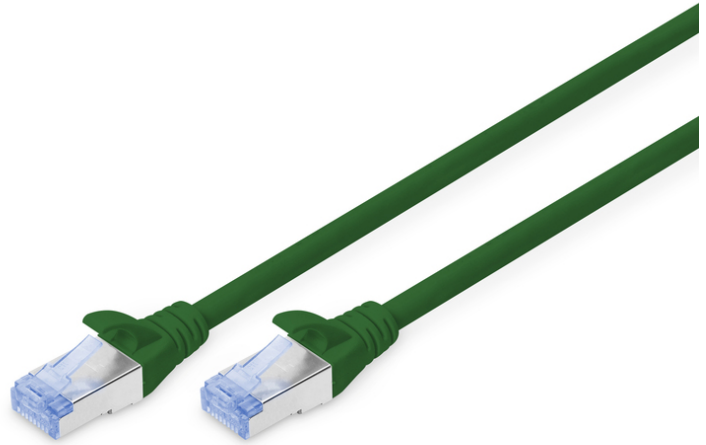

DIGITUS Cable de conexión SF/UTP CAT 5e

DK-1532-150/G
EAN 4016032200086

Cable de conexión CAT 5e SF-UTP, PVC AWG 26/7, longitud 15 m, color verde

El cable de conexión DIGITUS® categoría 5e clase D ha sido fabricado y probado de conformidad con la norma ISO/IEC 11801 y DIN EN 50173 CAT 5e. Garantizan que la instalación del cable se hace de conformidad con la especificación de canal ISO y EN y ofrece un excelente rendimiento en el cableado CAT 5e DIGITUS®. Se ha verificado el rendimiento hasta 100 MHz, incluidas características como por ejemplo la paradifonía ("NEXT"). Los cables de conexión DIGITUS® han sido específicamente desarrollados para cumplir totalmente con todos los requisitos en todos los sectores de utilización. Todos los cables están equipados con una envoltura de protección anti dobleces inyectada con descarga de presión. La envoltura dispone además de una protección de pestaña de retención que evita que se enganche el cable y que se rompa la pestaña de retención del conector. Una sencilla identificación de la categoría 5e

se hace posible mediante la coloración azul de la clavija.

Optimiza el rendimiento y la calidad de las conexiones de su red.

- 2 conectores RJ45 (8P8C)
- Cubierta con protección contra dobleces, sujetacables y protección contra tirones
- Marcas de longitud en la funda
- Configuración: 1:1
- Categoría: CAT 5e
- Blindaje: SF-UTP, blindaje de lámina y trenzado
- Longitud: 15 m
- Color: verde
- Envoltura: PVC
- Estructura: 4 x 2 AWG 26/7, par trenzado
- Versión delgada: no