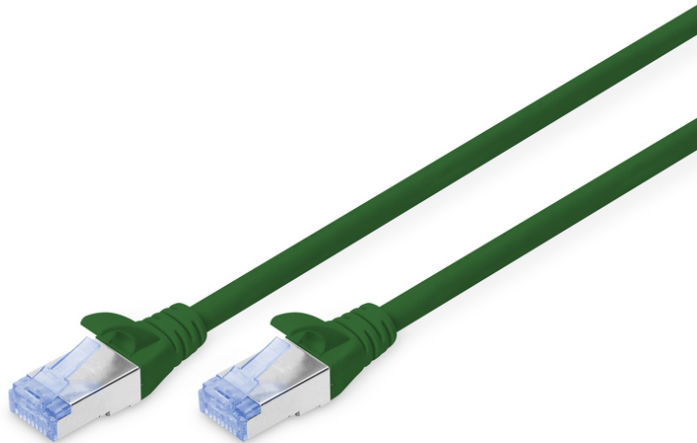

DIGITUS Cable de conexión SF/UTP CAT 5e

DK-1532-150/G
EAN 4016032200086

Cable de conexión CAT 5e SF-UTP, PVC AWG 26/7, longitud 15 m, color verde

El cable de conexión DIGITUS® categoría 5e clase D ha sido fabricado y probado de conformidad con la norma ISO/IEC 11801 y DIN EN 50173 CAT 5e. Garantizan que la instalación del cable se hace de conformidad con la especificación de canal ISO y EN y ofrece un excelente rendimiento en el cableado CAT 5e DIGITUS®. Se ha verificado el rendimiento hasta 100 MHz, incluidas características como por ejemplo la paradifonía ("NEXT"). Los cables de conexión DIGITUS® han sido específicamente desarrollados para cumplir totalmente con todos los requisitos en todos los sectores de utilización. Todos los cables están equipados con una envoltura de protección anti dobleces inyectada con descarga de presión. La envoltura dispone además de una protección de pestaña de retención que evita que se enganche el cable y que se rompa la pestaña de retención del conector. Una sencilla identificación de la categoría 5e

se hace posible mediante la coloración azul de la clavija.

Optimiza el rendimiento y la calidad de las conexiones de su red.

- 2 conectores RJ45 (8P8C)
- Cubierta con protección contra dobleces, sujetacables y protección contra tirones
- Marcas de longitud en la funda
- Configuración: 1:1
- Categoría: CAT 5e
- Blindaje: SF-UTP, blindaje de lámina y trenzado
- Longitud: 15 m
- Color: verde
- Envoltura: PVC
- Estructura: 4 x 2 AWG 26/7, par trenzado
- Versión delgada: no