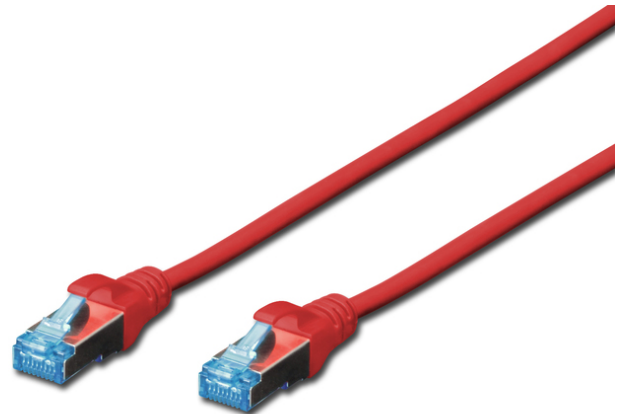

DIGITUS Câble de brassage CAT 5e SF/UTP

DK-1532-020/R
EAN 4016032199823

CAT 5e SF-UTP câble patch, PVC AWG 26/7, longueur 2 m, couleur rouge

Les câbles à paires, classe D, catégorie 5e DIGITUS® sont fabriqués et testés conformément à la norme CAT 5e ISO/IEC 11801 et DIN EN 50173. Ils permettent de garantir que l'installation de câbles est conforme à la spécification de canal ISO et EN, et offrent une performance excellente au câblage CAT 5e DIGITUS®. La performance a été testée jusqu'à 100 MHz, y compris les caractéristiques de performance à l'instar de la paradiaphonie (« NEXT »). Les câbles de brassage DIGITUS® ont été spécialement conçus pour répondre aux besoins dans les différents domaines d'application de manière intégrale. Chaque câble est doté d'un manchon de protection anti-pli injecté avec décharge de traction. Par ailleurs, le manchon de protection dispose d'un levier à cran qui empêche l'enchevêtrement de câbles et protège en même temps le décrochage du levier à cran du connecteur. La coloration bleue des connecteurs permet une identification aisée de la catégorie 5e.

Un débit et une qualité de connexion excellents pour votre réseau.

- Connecteur 2x RJ45 (8P8C)
- Protecteurs de contact avec protection anti-courbure, dispositif de décharge de traction et protection de levier à cran
- Longueur sur l'embout
- Assortiment: Jarretière (paires torsadées)
- Configuration: 1:1
- Connecteur 1: Connecteur modulaire RJ45 (8/8)
- Connecteur 2: Connecteur modulaire RJ45 (8/8)
- Emballage: DIGITUS Polybag (sac en plastique)
- Catégorie: Cat. 5e
- Blindage: SF-UTP, blindage par feuillard et par tresse
- Longueur: 2 m
- Couleur: rouge
- Gaine: PVC
- Structure: 4x 2 AWG 26/7, paires torsadées
- Version Slim: Non