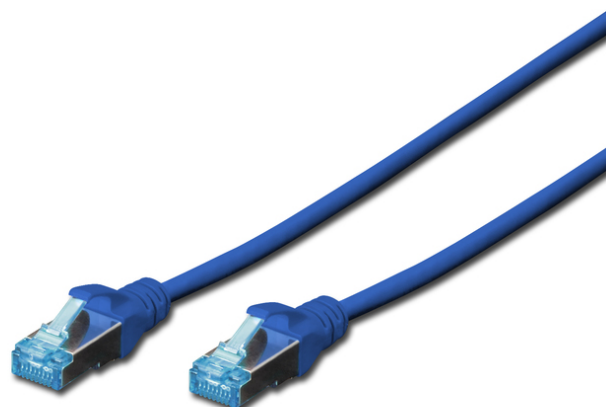

DIGITUS CAT 5e SF/UTP Patchkabel

DK-1532-020/B
EAN 4016032199748

CAT 5e SF-UTP patchkabel, PVC AWG 26/7, lengte 2 m, kleur blauw

De DIGITUS® categorie 5e, klasse D patchkabel worden vervaardigd en getest volgens ISO/IEC 11801 en DIN EN 50173 CAT 5e Standaard. Zij garanderen dat de kabelinstallatie van de ISO & EN Channel specificatie overeenkomt en zorgen voor een uitstekende prestatie in de DIGITUS® CAT 5e bekabeling. De capaciteit werd tot 100 MHz getest, inclusief situaties zoals Near-End Crosstalk ("NEXT"). De DIGITUS® patchkabel is speciaal ontwikkeld om aan alle eisen in verschillende gebruikssituaties volledig te kunnen voldoen. Elke kabel is voorzien met aangescherpte kabelbeschermingstule met trekontlasting. Bovendien is de kabeltule voorzien met grendelbescherming, die voorkomt dat de kabel ergens blijft vastzitten en zorgt er tegelijkertijd voor dat de grendel niet afbreekt. Een eenvoudige identificatie van de categorie 5e wordt mogelijk gemaakt door de gele kleur van de stecker.

Zeer goede prestaties en uitstekende kwaliteit van de aansluitingen van uw netwerk.

- 2x RJ45-kabel (8P8C)
- Beschermkousen met knikbeschermingen, trekontlasting en grendelbescherming
- Lengte weergegeven op de koppelstukken
- Assortiment: Getwist paar patchkabels
- Configuratie: 1:1
- Connector 1: Modulaire RJ45 (8/8) stecker
- Connector 2: Modulaire RJ45 (8/8) stecker
- Verpakking: DIGITUS polybag
- Categorie: CAT 5e
- Afscherming: SF-UTP, folie- en vlechtscherming
- Lengte: 2 m
- Kleur: blauw
- Mantel: PVC
- Slanke versie: no
- Structuur: 4 x 2 AWG 26/7, getwist paar