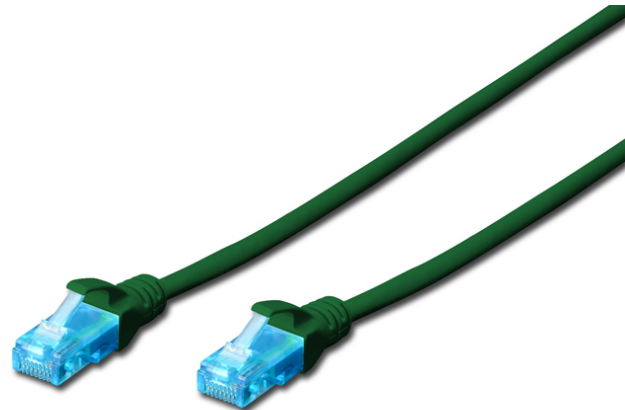

# DIGITUS Câble de brassage CAT 5e U/UTP

**DK-1512-020/G**  
**EAN 4016032199106**

**CAT 5e câble patch U-UTP, PVC AWG 26/7, longueur 2 m, couleur verte**

Les câbles à paires, classe D, catégorie 5e DIGITUS® sont fabriqués et testés conformément à la norme CAT 5e ISO/IEC 11801 et DIN EN 50173. Ils permettent de garantir que l'installation de câbles est conforme à la spécification de canal ISO et EN, et offrent une performance excellente au câblage CAT 5e DIGITUS®. La performance a été testée jusqu'à 100 MHz, y compris les caractéristiques de performance à l'instar de la paradiaphonie (« NEXT »). Les câbles de brassage DIGITUS® ont été spécialement conçus pour répondre aux besoins dans les différents domaines d'application de manière intégrale. Chaque câble est doté d'un manchon de protection anti-pli injecté avec décharge de traction. Par ailleurs, le manchon de protection dispose d'un levier à cran qui empêche l'enchevêtrement de câbles et protège en même temps le décrochage du levier à cran du connecteur. La coloration bleue des connecteurs permet une identification aisée de la catégorie 5e.

**Un débit et une qualité de connexion excellents pour votre réseau.**

- Connecteur 2x RJ45 (8P8C)
- Protecteurs de contact avec protection anti-courbure, dispositif de décharge de traction et protection de levier à cran
- Longueur sur l'embout
- Assortiment: Jarretière (paires torsadées)
- Configuration: 1:1
- Connecteur 1: Connecteur modulaire RJ45 (8/8)
- Connecteur 2: Connecteur modulaire RJ45 (8/8)
- Emballage: DIGITUS Polybag (sac en plastique)
- Catégorie: Cat. 5e
- Blindage: U-UTP, non blindé
- Longueur: 2 m
- Couleur: vert
- Gaine: PVC
- Structure: 4x 2 AWG 26/7, paires torsadées
- Version Slim: Non