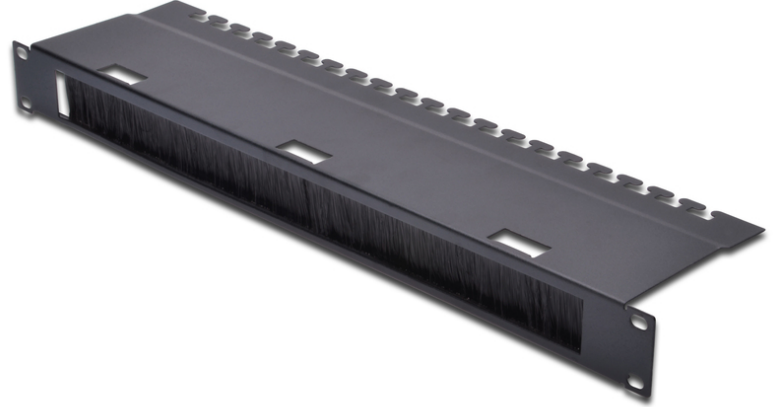

# DIGITUS 483 mm (19") muhafazalar için fırça şeritli kablo giriş paneli, 1U

DN-19 ORG-3U-SW  
EAN 4016032197089

## 30x400 mm fırçalı 1U kablo yönetim paneli 480x120 mm kablo destek plakası, siyah (RAL 9005)

Kablo giriş panelleri 483 mm (19") profil raylarına takılır. Açıklık, yönlendirilen yama kablolarının zarar görmesini önleyen bir fırça şeridine sahiptir. En fazla 24 kablo için kablo sabitleme braketlerine sahip bir arka depolama alanı, panellerin tasarımını tamamlar ve böylece 483 mm (19") ağ veya sunucu muhafazanızda optimum kablo yönetimi sağlar.

- 483 mm (19") profil raylara montaj için

- Sağlam çelik sac
- Fırça şeritli açıklık (YxG: 30x400 mm)
- Kablo sabitleme braketli raf (GxD: 480x120 mm)
- montaj malzemesi dahil
- Birimler: 1
- Renk: siyah, RAL 9005
- İnç biçim katsayısı (IEC 60297): 482,6 mm (19 inç)