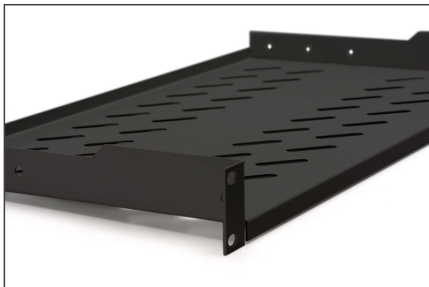

More images: