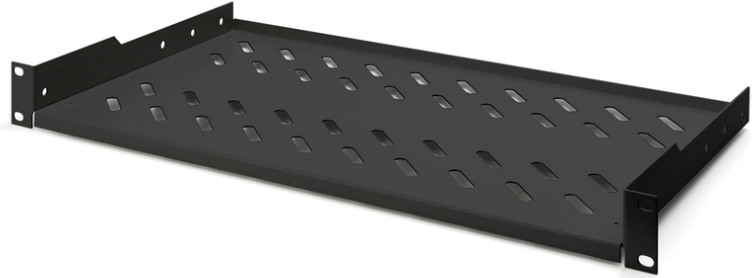

DIGITUS 483 mm (19") kabinlerde sabit kurulum için raf

DN-19 TRAY-1-SW
EAN 4016032185772

1U raf sabit kurulum f. 400 mm derinlikten itibaren dolaplar 45x482x250 mm, 15 kg'a kadar, siyah (RAL 9005)

Sabit kurulum için raflar, 483 mm (19") ağı veya sunucu muhafazasının ön 483 mm (19") profil raylarına kolayca monte edilebilir. Yüksek yük taşıma kapasitesine sahip sağlam, delikli metal levha sayesinde, 483 mm (19") raylara monte edilemeyen bileşenler için ideal destek yüzeyidir.

- Sabit kurulum
- Sağlam, delikli metal levha
- montaj malzemesi dahil
- 2 noktalı montaj (ön 19" profil rayları)

- İç raf genişliği x derinliği: 441x250mm

Attributes

- Birimler: 1
- Montaj tipi: Sabitlenmiş montaj
- Renk: siyah, RAL 9005
- Yük kapasitesi: 15 kg
- İnc biçim katsayısı (IEC 60297): 482,6 mm (19 inç)
- Uygun kabin derinliği: hepsi

Package contents

- Montaj seti (vidalar, kafes somunlar, pullar)

Logistics						
	Number (pcs)	Weight (kg)	Depth (cm)	Width (cm)	Height (cm)	cm ³
Packaging Unit Carton	16	22.30	53.00	42.00	53.00	117,978.00
Packaging Unit Inside	1	1.39	25.80	51.10	5.00	6,591.90
Packaging Unit Single	1	1.39	25.80	51.10	5.00	6,591.90
Net single without Packaging	1	1.20	25.00	48.30	4.50	5,989.50