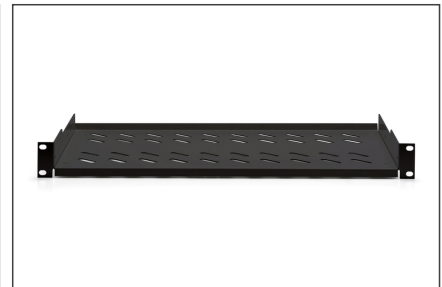

More images: