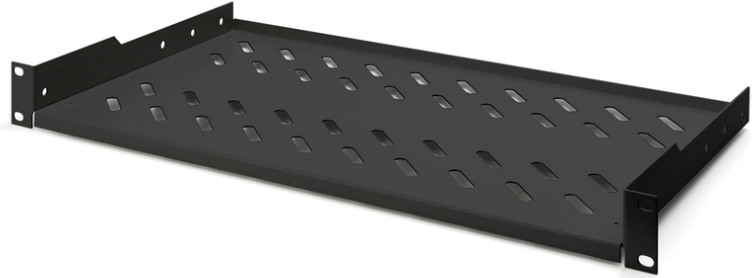

# DIGITUS 483 mm (19") kabinlerde sabit kurulum için raf

DN-19 TRAY-1-SW  
EAN 4016032185772

## 1U raf sabit kurulum f. 400 mm derinlikten itibaren dolaplar 45x482x250 mm, 15 kg'a kadar, siyah (RAL 9005)

Sabit kurulum için raflar, 483 mm (19") ağı veya sunucu muhafazasının ön 483 mm (19") profil raylarına kolayca monte edilebilir. Yüksek yük taşıma kapasitesine sahip sağlam, delikli metal levha sayesinde, 483 mm (19") raylara monte edilemeyen bileşenler için ideal destek yüzeyidir.

- Sabit kurulum
- Sağlam, delikli metal levha
- montaj malzemesi dahil

- 2 noktalı montaj (ön 19" profil rayları)
- Birimler: 1
- Montaj tipi: Sabitlenmiş montaj
- Renk: siyah, RAL 9005
- Yük kapasitesi: 15 kg
- İnc biçim katsayısı (IEC 60297): 482,6 mm (19 inç)
- Uygun kabin derinliği: hepsi