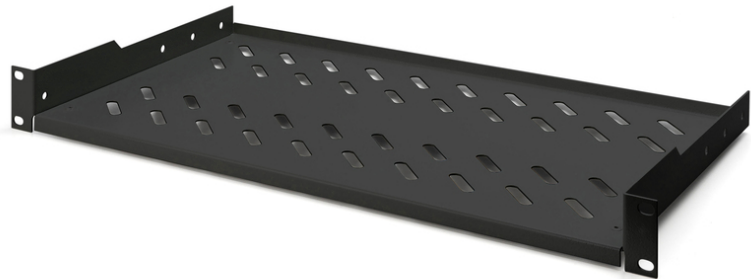

DIGITUS Hylla för fast installation i 483 mm (19") skåp

DN-19 TRAY-1-SW
EAN 4016032185772

1U hyllplan fast installation f. skåp från 400 mm djup 45x482x250 mm, upp till 15 kg, svart (RAL 9005)

Hyllplanen för fast installation kan enkelt monteras på de främre 483 mm (19") profilskenorna i ditt 483 mm (19") nätverks- eller serverskåp. Tack vare den stabila, perforerade metallplåten med hög bärförmåga är de den perfekta stödytan för komponenter som inte kan installeras i 483 mm (19") skenor.

- Fast installation
- Robust, perforerad metallplåt
- inkl. monteringsmaterial
- 2-punktsmontering (främre 19"-profilskenor)

- Bredd x djup på hyllans insida: 441x250mm

Attributes

- Belastningskapacitet: 15 kg
- Enheter: 1
- Färg: svart, RAL 9005
- Typ av montering: Fast montering
- Lämpligt skåpdjup: alla
- Tum formfaktor (IEC 60297): 482,6 mm (19")