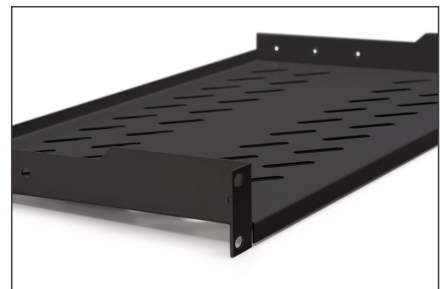

More images: