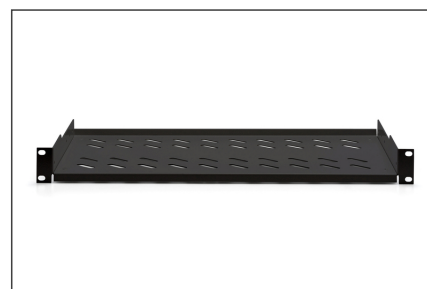

More images: