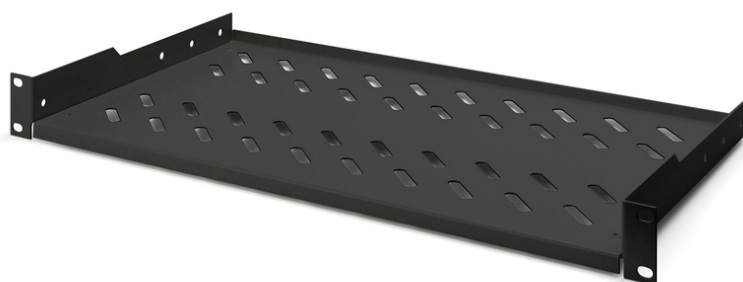

DIGITUS Ripiano per installazione fissa in armadi da 483 mm (19")

DN-19 TRAY-1-SW
EAN 4016032185772

Installazione fissa a ripiano 1U f. armadi a partire da 400 mm di profondità 45x482x250 mm, fino a 15 kg, nero (RAL 9005)

I ripiani per installazione fissa possono essere facilmente installati sulle guide profilate anteriori da 483 mm (19") del vostro armadio per reti o server da 483 mm (19"). Grazie alla stabile lamiera perforata con un'elevata capacità di carico, sono la superficie di appoggio ideale per i componenti che non possono essere installati nelle guide da 483 mm (19").

- Installazione fissa
- Robusta lamiera forata
- incl. materiale di montaggio
- Montaggio a 2 punti (guide anteriori da 19")

- Larghezza x profondità del ripiano interno: 441x250 mm

Attributes

- Capacità di carico: 15 kg
- Colore: nero, RAL 9005
- Tipo di installazione: Installazione fissa
- Unità: 1
- Fattore di forma in pollici (IEC 60297): 482,6 mm (19")
- Profondità armadio adatta: tutte

Package contents

- Set di installazione (viti, dadi a gabbia, rondelle)

| Logistics | | | | | | |
|------------------------------|--------------|-------------|------------|------------|-------------|-----------------|
| | Number (pcs) | Weight (kg) | Depth (cm) | Width (cm) | Height (cm) | cm ³ |
| Packaging Unit Carton | 16 | 22.30 | 53.00 | 42.00 | 53.00 | 117,978.00 |
| Packaging Unit Inside | 1 | 1.39 | 25.80 | 51.10 | 5.00 | 6,591.90 |
| Packaging Unit Single | 1 | 1.39 | 25.80 | 51.10 | 5.00 | 6,591.90 |
| Net single without Packaging | 1 | 1.20 | 25.00 | 48.30 | 4.50 | 5,989.50 |