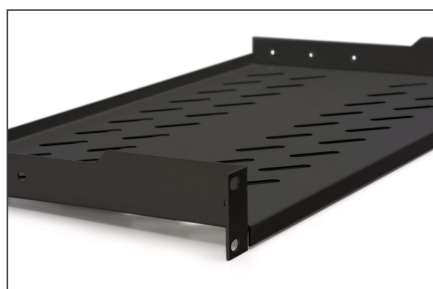

More images: