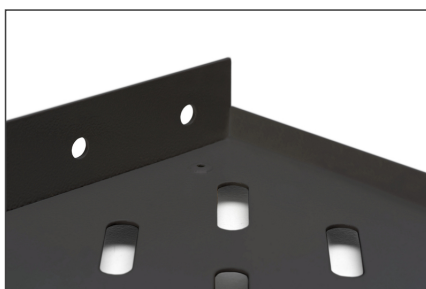

More images: