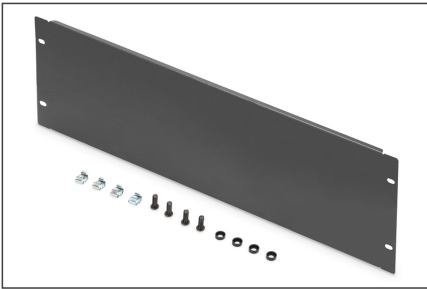

Safety notes

- Neem bij de installatie en het gebruik van het accessoireproduct voor netwerkbehuizingen de respectieve veiligheidsinstructies in acht van de fabrikant of het behuizingssysteem waarin u het accessoire wilt gebruiken.

EU responsible person

EU based economic operator ensuring the product complies with the required regulations.

ASSMANN Electronic GmbH
Auf dem Schüffel 3
Lüdenscheid, Germany
<https://www.assmann.com>
info@assmann.com