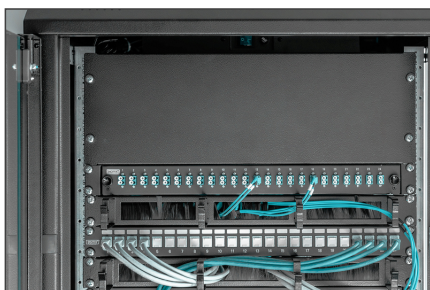

More images: