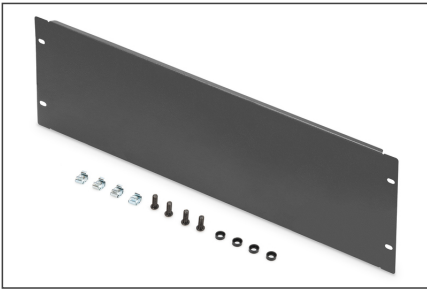

Safety notes

- Per l'installazione e l'utilizzo del prodotto accessorio per quadri di rete, osservare le rispettive istruzioni di sicurezza del produttore o del sistema di quadri in cui si desidera utilizzare l'accessorio.

EU responsible person

EU based economic operator ensuring the product complies with the required regulations.

ASSMANN Electronic GmbH
Auf dem Schüffel 3
Lüdenscheid, Germany
<https://www.assmann.com>
info@assmann.com