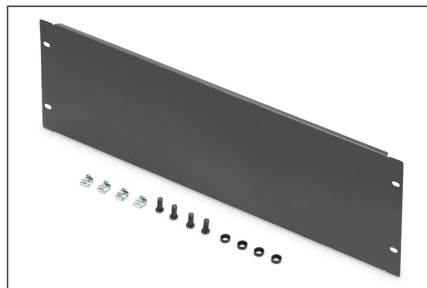

More images: