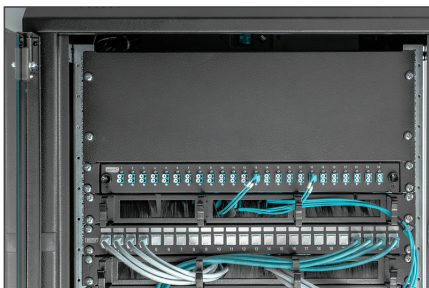

More images: