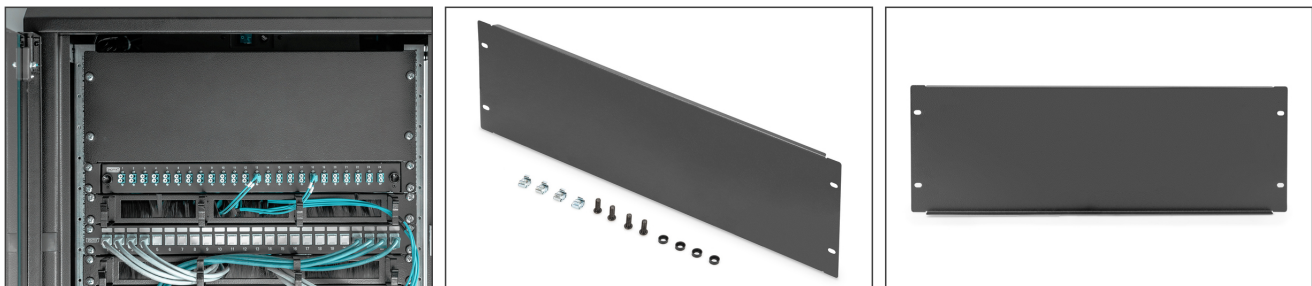

More images: