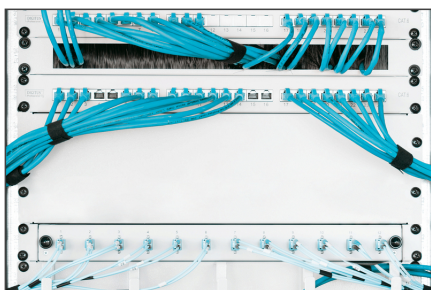

More images: