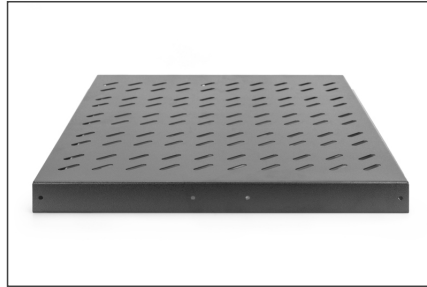

More images: