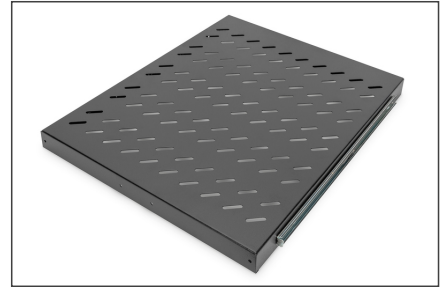

More images: