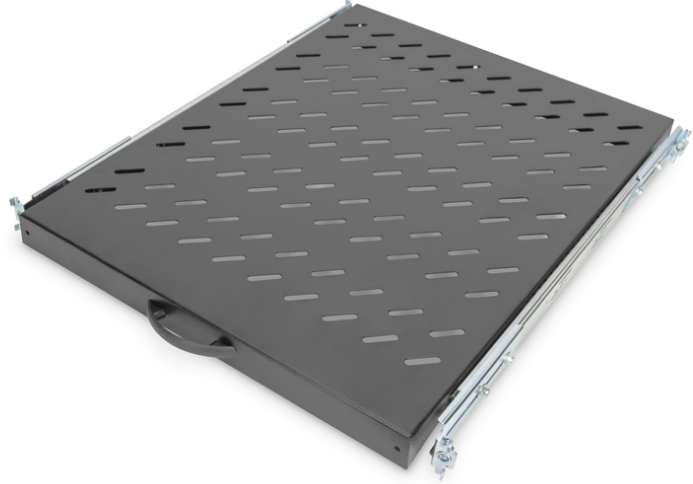

DIGITUS ağ kabinleri için sürgülü raflar

DN-19 TRAY-2-800SW
EAN 4016032183495

**1U dışarı çekilebilir. 800 mm derinlikte dolaplar için raf
40x484x568 mm, 25 kg'a kadar, siyah (RAL 9005)**

Uzatılabilir raflar, 483 mm (19 inç) dolaplarınızın dört adet 483 mm (19 inç) profil rayına kolayca monte edilebilir. Yüksek yük kapasitesine sahip dengeli, delikli plaka sayesinde, bileşenleriniz için ideal destek yüzeyleridir. Çıkışı kolaylaştırmak için iliştilmiş bir tutamak monte edilebilir. Gri (RAL 7035) ve siyah (RAL 9005) renklerde mevcuttur.

- Dört adet 19" dirsekli profile sabitlemek için
- Tutma çubukları ile çıkartılabilir
- Dayanıklı, delik yerleri önceden hazırlanmış delikli sac
- Sabitleme malzemesi teslimat kapsamına dahildir

- Ayarlanabilir montaj rayları MIN.-MAX.: 355 - 680 mm
- 4 noktalı sabitleme (ön ve arka 19"-profil rayları)
- Birimler: 1
- Montaj tipi: Genişletilebilir
- Renk: siyah, RAL 9005
- Yük kapasitesi: 25 kg
- İnce biçim katsayısı (IEC 60297): 482,6 mm (19 inç)
- Uygun kabin derinliği: 800 mm

Package contents

- Montaj seti (vidalar, kafes somunlar, pullar)
- Tutamak

Logistics						
	Number (pcs)	Weight (kg)	Depth (cm)	Width (cm)	Height (cm)	cm ³
Packaging Unit Carton	4	18.20	47.00	22.50	62.00	65,565.00
Packaging Unit Inside	1	4.55	61.00	49.00	4.30	12,852.70
Packaging Unit Single	1	4.55	61.00	49.00	4.30	12,852.70
Net single without Packaging	1	3.30	56.80	48.40	4.00	0.00