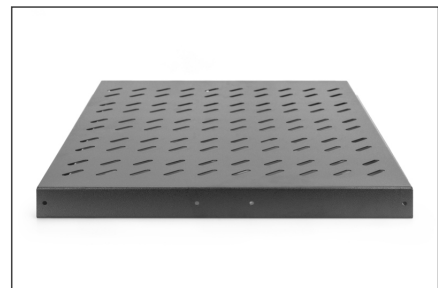

More images: