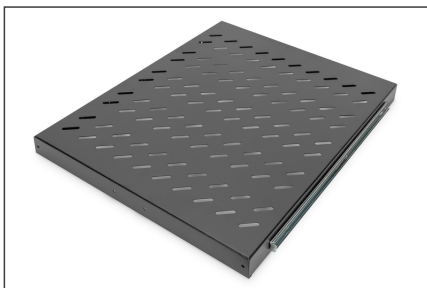

More images: