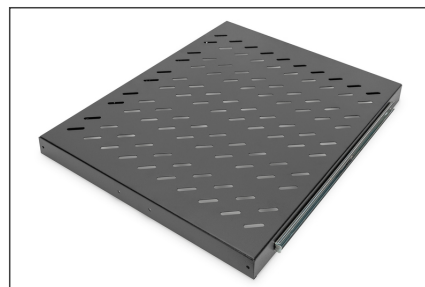

More images: