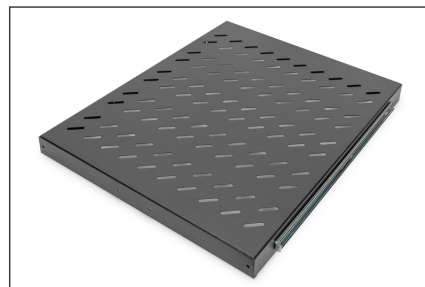

More images: