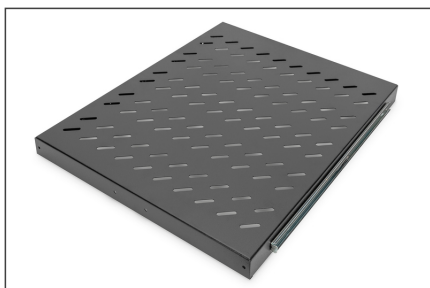

More images: