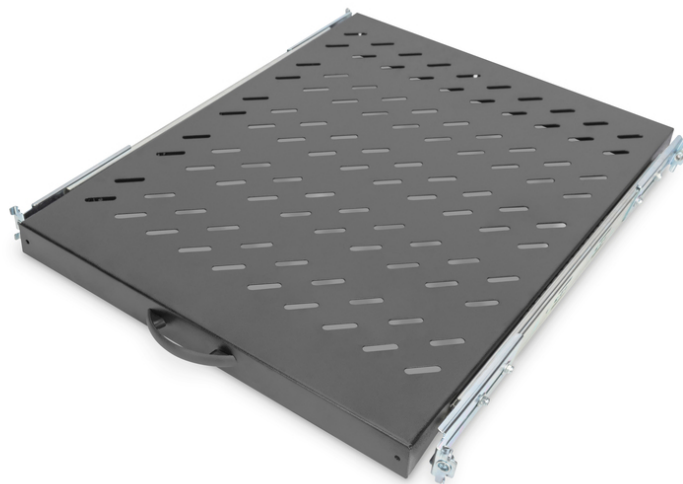

DIGITUS Ripiano estraibile per armadi da 483 mm (19")

DN-19 TRAY-2-800SW
EAN 4016032183495

Ripiano 1UH estraibile per armadi con profondità 800 mm
40x484x568 mm, fino a 25 kg, nero (RAL 9005)

I ripiani estraibili sono facili su quattro guide da 483 mm (19") dei vostri armadi da 483 mm (19"). Grazie alla stabile lamiera perforata con un'elevata capacità di carico, sono la superficie ideale di supporto per i vostri componenti. Una maniglia di chiusura può essere installata per facilitare l'uscita. I ripiani sono disponibili nei colori grigio (RAL 7035) e nero (RAL 9005).

- Per installare quattro rotaie da 483 mm (19")
- Allungabile, con manico
- Lamiera perforata, stabile
- Fornito completo di materiale per il fissaggio
- Guide di montaggio regolabili MIN-MAX: 355 - 680 mm

- Fissaggio in 4 punti (guide profilate anteriori e posteriori di 19")

Attributes

- Capacità di carico: 25 kg
- Colore: nero, RAL 9005
- Tipo di installazione: Estensibile
- Unità: 1
- Fattore di forma in pollici (IEC 60297): 482,6 mm (19")
- Profondità armadio adatta: 800 mm