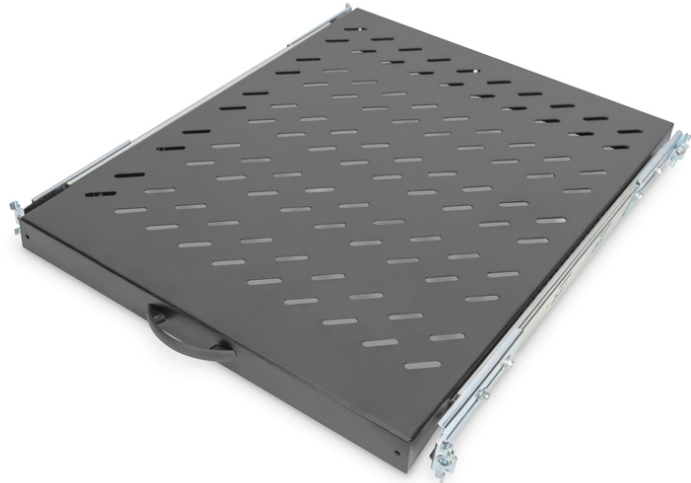

DIGITUS Étagère amovible pour armoires de 483 mm (19 po)

DN-19 TRAY-2-800SW
EAN 4016032183495

1U télescop. Tablette pour armoires de 800 mm de profondeur 40 x 484 x 568 mm, jusqu'à 25 kg, noir (RAL 9005)

Les étagères amovibles sont faciles à installer sur les quatre rails profilés de 483 mm (19 po) de vos armoires de 483 mm (19 po). Grâce à la tôle perforée stable avec une capacité de charge élevée, elles sont des supports optimaux pour vos composants. Une poignée jointe peut être montée pour faciliter le retrait. Les étagères sont disponibles en couleurs grise (RAL 7035) et noire (RAL 9005).

- Pour montage fixe sur les quatre rails profilés de 483 mm (19 po)
- Amovible, avec poignée
- Tôle perforée stable
- Ils sont livrés avec l'intégralité du matériel de fixation
- Rails de montage réglables MIN-MAX : 355 - 680 mm

- 4 points de fixation (rails profilés 19" avant et arrière)

Attributes

- Capacité de charge: 25 kg
- Couleur: noir, RAL 9005
- Type de montage: Extensible
- Unités: 1
- Convient aux profondeurs d'armoire de: 800 mm
- Facteur de forme en pouces (IEC 60297): 482,6 mm (19")