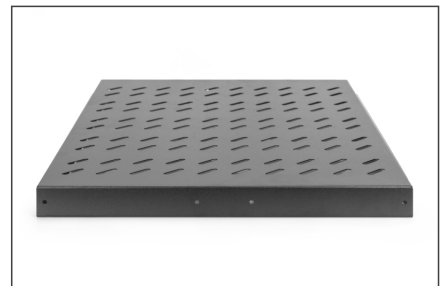

More images: