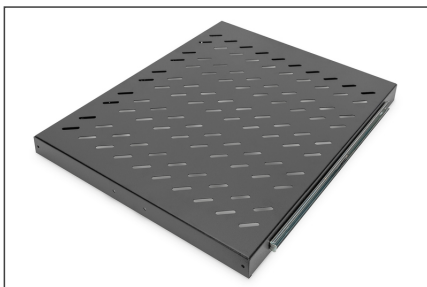

More images: