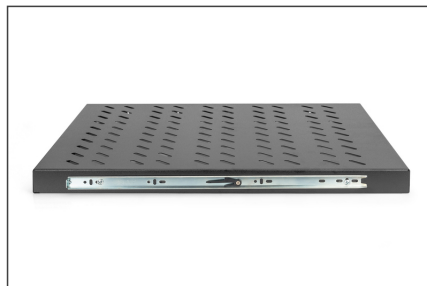

More images: