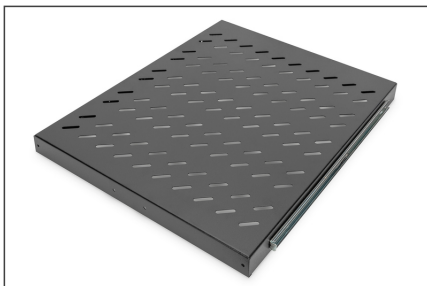

More images: