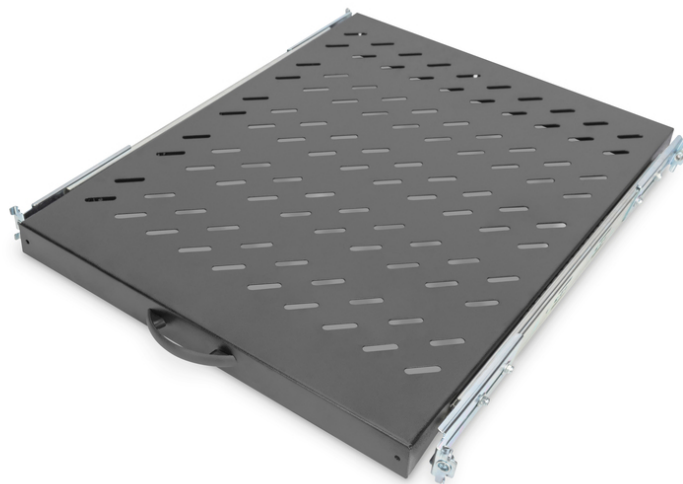

# DIGITUS Baldas extraíbles para armarios de 483 mm (19")

DN-19 TRAY-2-800SW  
EAN 4016032183495

### Estante extraíble de 1UA para armarios con una profundidad de 800 mm 40x484x568 mm, hasta 25 kg, negro (RAL 9005)

Las baldas extraíbles son fáciles de instalar en los cuatro carriles de perfil de 483 mm (19") de los armarios de 483 mm (19"). Gracias a la estable chapa de metal perforada con alta capacidad de carga son la superficie de carga perfecta para sus componentes. Se puede instalar un asa para facilitar la extracción. Las baldas están disponibles en color gris (RAL 7035) y negro (RAL 9005).

- Para fijarlos a los 4 perfiles angulares de 483 mm (19")
- Extensible, con mango
- Estable chapa de acero perforada
- Todo el material de fijación está incluido en el embalaje

- Rieles de montaje ajustables MIN-MAX: 355 - 680 mm
- Fijación en 4 puntos (guías de perfil delanteras y traseras de 19")
- Capacidad de carga: 25 kg
- Color: negro, RAL 9005
- Tipo de instalación: Extensible
- Unidades: 1
- Factor de forma pulgadas (IEC 60297): 482,6 mm (19")
- Profundidad armario apropiado: 800 mm