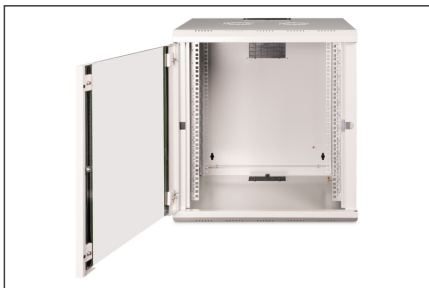

More images: