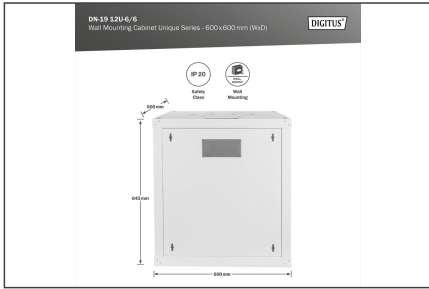

More images: