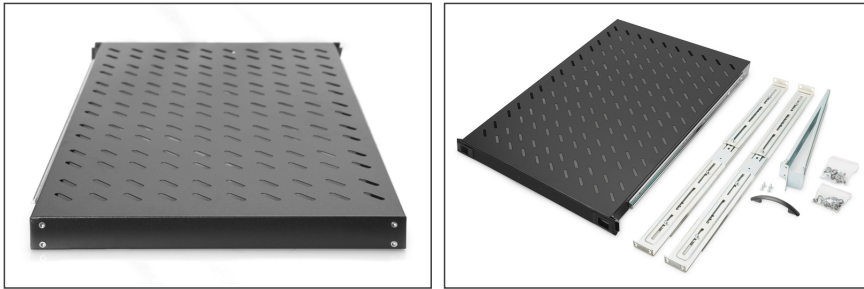

Safety notes

- Per l'installazione e l'utilizzo del prodotto accessorio per quadri di rete, osservare le rispettive istruzioni di sicurezza del produttore o del sistema di quadri in cui si desidera utilizzare l'accessorio.

EU responsible person

EU based economic operator ensuring the product complies with the required regulations.

ASSMANN Electronic GmbH
Auf dem Schüffel 3
Lüdenscheid, Germany
<https://www.assmann.com>
info@assmann.com