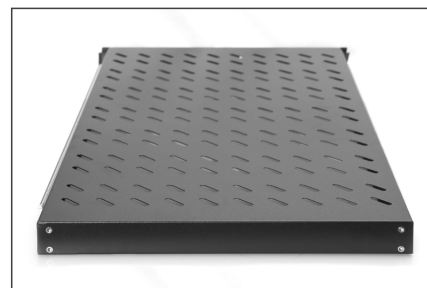

More images: