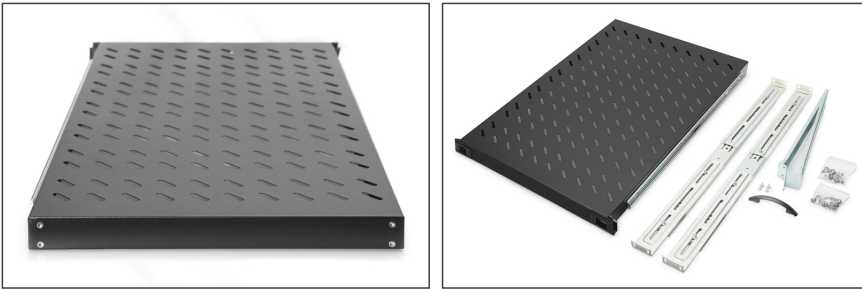

Safety notes

- Lors de l'installation et de l'utilisation des accessoires pour armoires réseau, respectez les consignes de sécurité du fabricant ou du système d'armoire dans lequel vous souhaitez utiliser l'accessoire.

EU responsible person

EU based economic operator ensuring the product complies with the required regulations.

ASSMANN Electronic GmbH
Auf dem Schüffel 3
Lüdenscheid, Germany
<https://www.assmann.com>
info@assmann.com