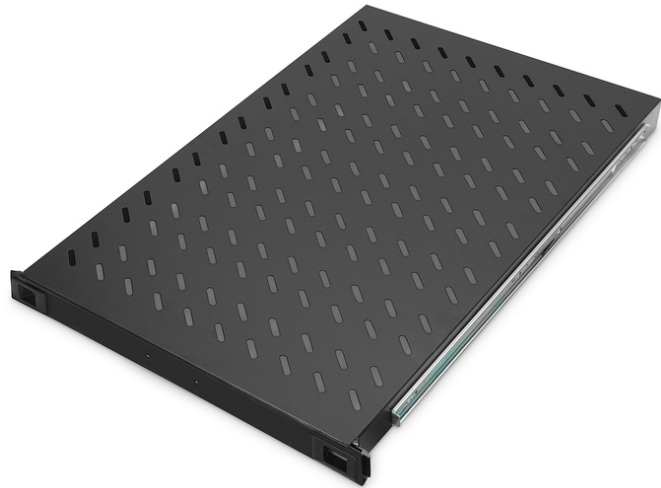

DIGITUS Étagère amovible pour armoires de 483 mm (19 po)

DN-19 TRAY-2-1000SW
EAN 4016032180401

1U télescop. Tablette pour armoires de 1000 mm de profondeur 44 x 483 x 720 mm, jusqu'à 65 kg, noir (RAL 9005)

Les étagères amovibles sont faciles à installer sur les quatre rails profilés de 483 mm (19 po) de vos armoires de 483 mm (19 po). Grâce à la tôle perforée stable avec une capacité de charge élevée, elles sont des supports optimaux pour vos composants. Une poignée jointe peut être montée pour faciliter le retrait. Les étagères sont disponibles en couleurs grise (RAL 7035) et noire (RAL 9005).

- Pour montage fixe sur les quatre rails profilés de 483 mm (19 po)
- Amovible (54 cm max.), avec poignée
- Tôle perforée stable
- Ils sont livrés avec l'intégralité du matériel de fixation

- Rails de montage réglables MIN-MAX : 665 - 770 mm
- 4 points de fixation (rails profilés 19" avant et arrière)
- Capacité de charge: 65 kg
- Couleur: noir, RAL 9005
- Type de montage: Extensible
- Unités: 1
- Convient aux profondeurs d'armoire de: ≥ 1000 mm
- Facteur de forme en pouces (IEC 60297): 482,6 mm (19")