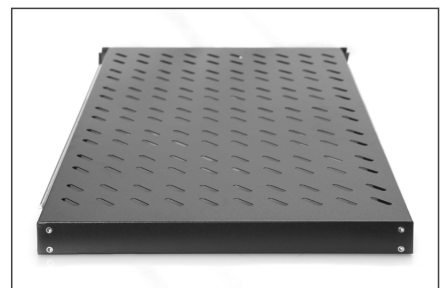

More images: