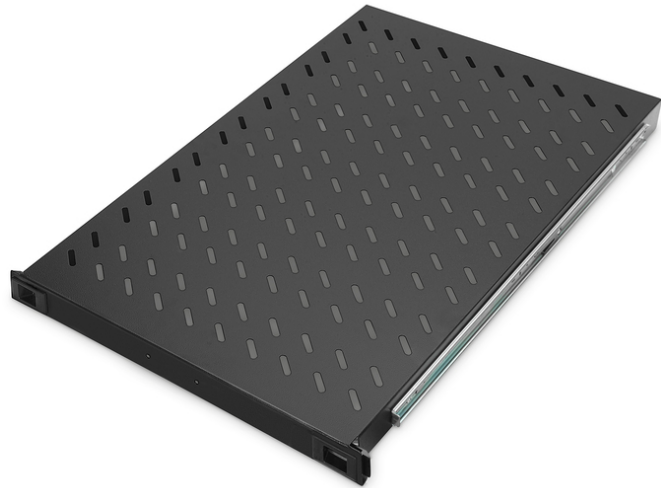

DIGITUS Baldas extraíbles para armarios de 483 mm (19")

DN-19 TRAY-2-1000SW
EAN 4016032180401

Estante extraíble de 1UA para armarios con una profundidad de 1000 mm 44x483x720 mm, hasta 65 kg, negro (RAL 9005)

Las baldas extraíbles son fáciles de instalar en los cuatro carriles de perfil de 483 mm (19") de los armarios de 483 mm (19"). Gracias a la estable chapa de metal perforada con alta capacidad de carga son la superficie de carga perfecta para sus componentes. Se puede instalar un asa para facilitar la extracción. Las baldas están disponibles en color gris (RAL 7035) y negro (RAL 9005).

- Para fijarlos a los 4 perfiles angulares de 483 mm (19")
- Extensible (máx. 54 cm), con asas
- Estable chapa de acero perforada
- Todo el material de fijación está incluido en el embalaje

- Rieles de montaje ajustables MIN-MAX: 665 - 770 mm
- Fijación en 4 puntos (guías de perfil delanteras y traseras de 19")
- Capacidad de carga: 65 kg
- Color: negro, RAL 9005
- Tipo de instalación: Extensible
- Unidades: 1
- Factor de forma pulgadas (IEC 60297): 482,6 mm (19")
- Profundidad armario apropiado: ≥ 1000 mm