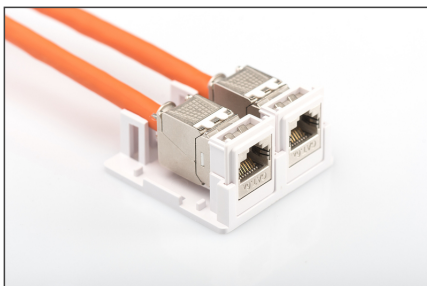

More images: