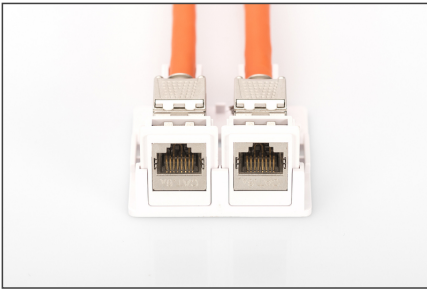

Safety notes

- Skydda produkten från fukt
- Undvik antistatisk uppladdning vid installation av produkten
- Beakta råkabeltillverkarens specifikationer under installationen

EU responsible person

EU based economic operator ensuring the product complies with the required regulations.

ASSMANN Electronic GmbH
Auf dem Schüffel 3
Lüdenscheid, Germany
<https://www.assmann.com>
info@assmann.com