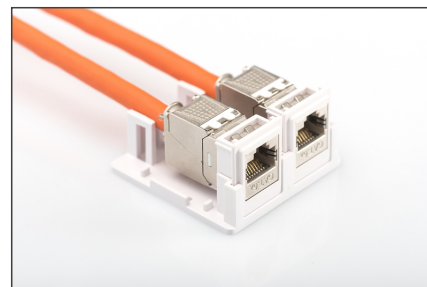

More images: