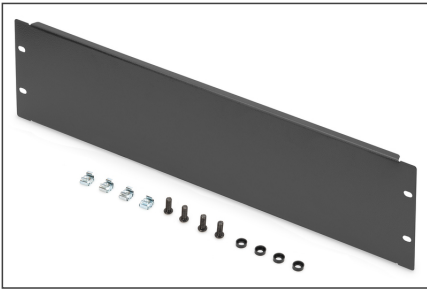

Safety notes

- Per l'installazione e l'utilizzo del prodotto accessorio per quadri di rete, osservare le rispettive istruzioni di sicurezza del produttore o del sistema di quadri in cui si desidera utilizzare l'accessorio.

EU responsible person

EU based economic operator ensuring the product complies with the required regulations.

ASSMANN Electronic GmbH
Auf dem Schüffel 3
Lüdenscheid, Germany
<https://www.assmann.com>
info@assmann.com