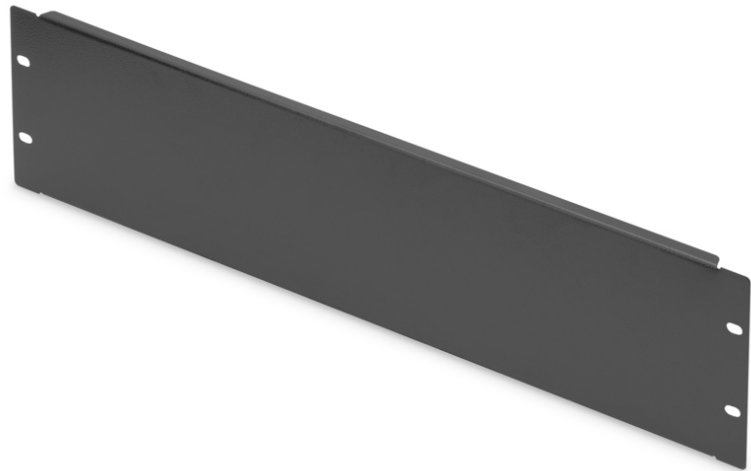

DIGITUS Coperchio per armadi da 483 mm (19")

DN-19 BPN-03-SW
EAN 4016032178460

Piastra di copertura fittizia 3U Colore nero (RAL 9005)

Le coperture cieche sono adatte a tutti i profili da 483 mm (19") degli armadi di rete o del server. Si utilizzano per chiudere le aree non in uso su piani da 483 mm (19"). Ciò ha un effetto positivo sull'estetica, oltre a consentire una migliore circolazione dell'aria.

- per installazione su profili da 483 mm (19")
- Lamiera robusta

- Incl. materiale per il montaggio
- Colore: nero, RAL 9005
- Unità: 3
- Fattore di forma in pollici (IEC 60297): 482,6 mm (19")

Package contents