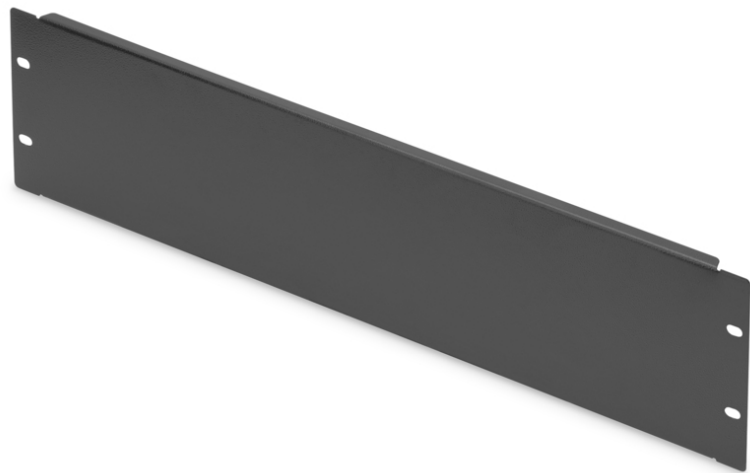

# DIGITUS Coperchio per armadi da 483 mm (19")

DN-19 BPN-03-SW  
EAN 4016032178460

### Piastra di copertura fittizia 3U Colore nero (RAL 9005)

Le coperture cieche sono adatte a tutti i profili da 483 mm (19") degli armadi di rete o del server. Si utilizzano per chiudere le aree non in uso su i piani da 483 mm (19"). Ciò ha un effetto positivo sull'estetica, oltre a consentire una migliore circolazione dell'aria.

- per installazione su profili da 483 mm (19")
- Lamiera robusta
- Incl. materiale per il montaggio

### Attributes

- Colore: nero, RAL 9005
- Unità: 3
- Fattore di forma in pollici (IEC 60297): 482,6 mm (19")