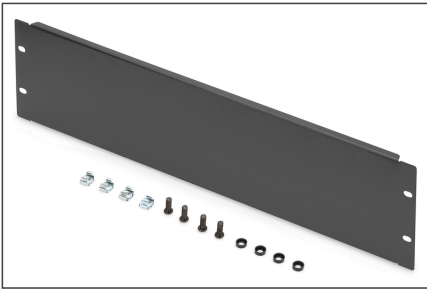

Safety notes

- Al instalar y utilizar el producto accesorio para armarios de red, tenga en cuenta las respectivas instrucciones de seguridad del fabricante o del sistema de armarios en el que desee utilizar el accesorio.

EU responsible person

EU based economic operator ensuring the product complies with the required regulations.

ASSMANN Electronic GmbH
Auf dem Schüffel 3
Lüdenscheid, Germany
<https://www.assmann.com>
info@assmann.com