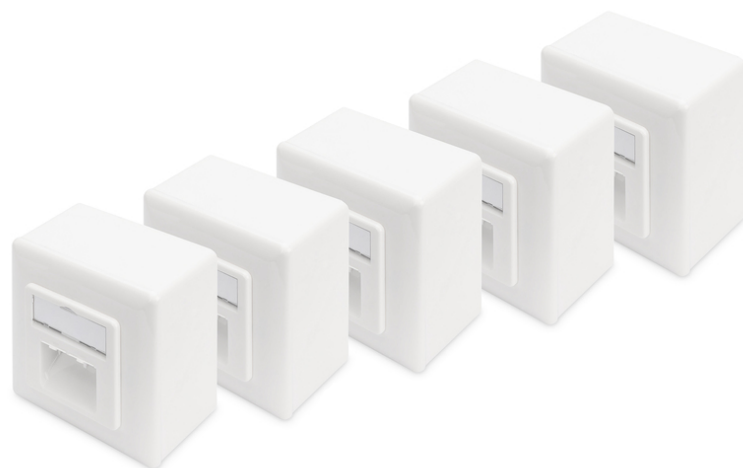

DIGITUS DIGITUS CAT 6, Class E, модульная стенная розетка, экранированная

DN-9006/B5-N
EAN 4016032175742

CAT 6 wall outlet, shielded, 2x RJ45 8P8C, LSA, pure white, surface mount, set=5 pcs.

The shielded CAT 6 network outlets from DIGITUS® are certificated to CAT 6 EIA/TIA 568 and ISO/IEC 11801, EN 50173. The cable installation takesplace via LSA strips, color coded acc. EIA/TIA 568 B with horizontal cable entry. All network outlets from DIGITUS® are available flush mount or surface mount.

Отличная производительность и качество связи для Вашей сети.

- Общие свойства:
- Подключение кабеля посредством зажимов LSA, цветовая кодировка в соответствии с EIA/TIA 568 A & B
- Со встроенным ограничителем перегиба монтажного кабеля
- Физическое описание
- Цвет: Белый RAL9003