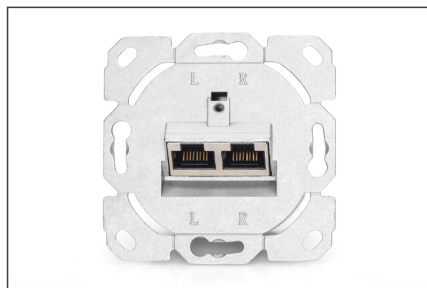

More images: