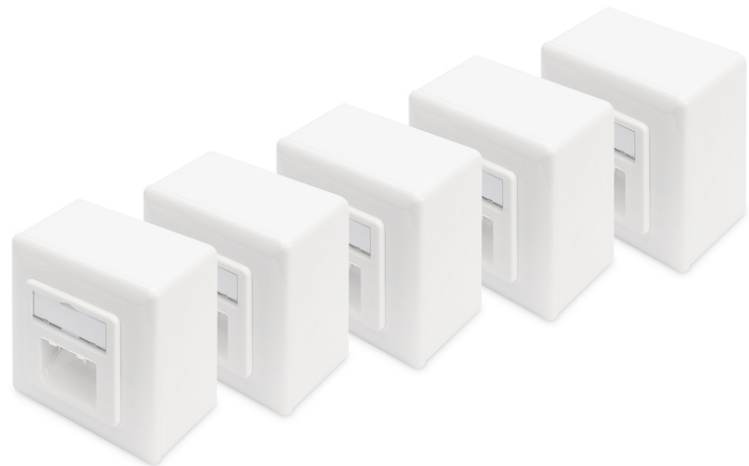

DIGITUS DIGITUS CAT 6, Class E, модульная стенная розетка, экранированная

DN-9006/B5-N
EAN 4016032175742

CAT 6 wall outlet, shielded, 2x RJ45 8P8C, LSA, pure white, surface mount, set=5 pcs.

The shielded CAT 6 network outlets from DIGITUS® are certificated to CAT 6 EIA/TIA 568 and ISO/IEC 11801, EN 50173. The cable installation takesplace via LSA strips, color coded acc. EIA/TIA 568 B with horizontal cable entry. All network outlets from DIGITUS® are available flush mount or surface mount.

Отличная производительность и качество связи для Вашей сети.

- Общие свойства:
- Подключение кабеля посредством зажимов LSA, цветовая кодировка в соответствии с EIA/TIA 568 A & B
- Со встроенным ограничителем перегиба монтажного кабеля
- Физическое описание
- Цвет: Белый RAL9003