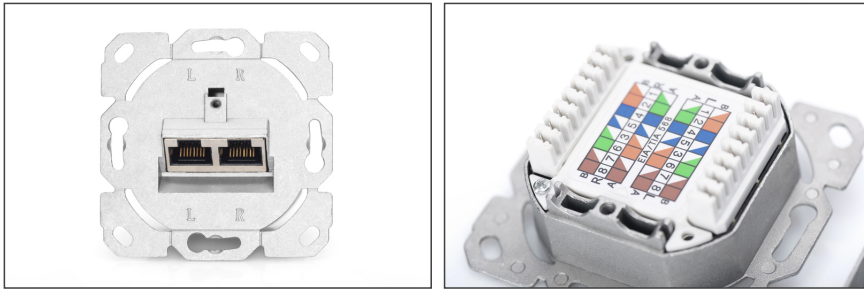

Safety notes

- Protect product from moisture
- Avoid antistatic charging when installing the product
- Observe the specifications of the raw cable manufacturer during installation

EU responsible person

EU based economic operator ensuring the product complies with the required regulations.

ASSMANN Electronic GmbH
Auf dem Schüffel 3
Lüdenscheid, Germany
<https://www.assmann.com>
info@assmann.com