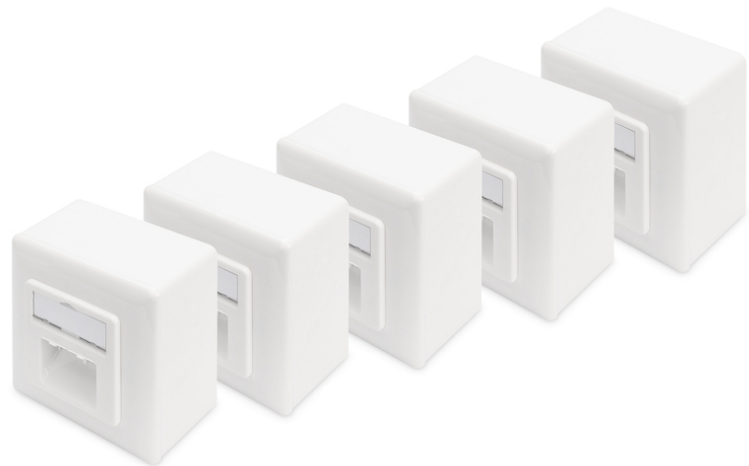

DIGITUS Tomada modular de parede DIGITUS CAT 6, Classe E, revestida

DN-9006/B5-N
EAN 4016032175742

CAT 6 wall outlet, shielded, 2x RJ45 8P8C, LSA, pure white, surface mount, set=5 pcs.

The shielded CAT 6 network outlets from DIGITUS® are certificated to CAT 6 EIA/TIA 568 and ISO/IEC 11801, EN 50173. The cable installation takesplace via LSA strips, color coded acc. EIA/TIA 568 B with horizontal cable entry. All network outlets from DIGITUS® are available flush mount or surface mount.

Melhor desempenho e melhor qualidade de ligação com a rede.

- Características gerais:
- Instalação de cabo via réguas LSA, codificação de cor de acordo com EIA/TIA 568 A & B
- Instalação integrada de protecção de cabo
- Cor: Branco RAL9003