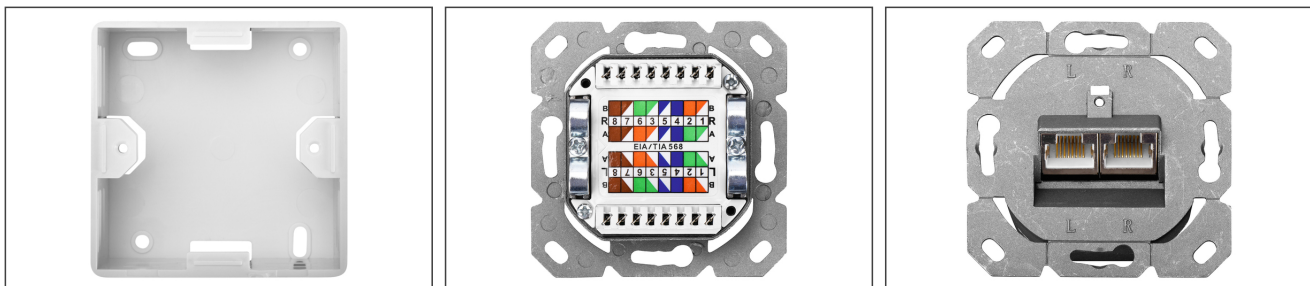

More images: