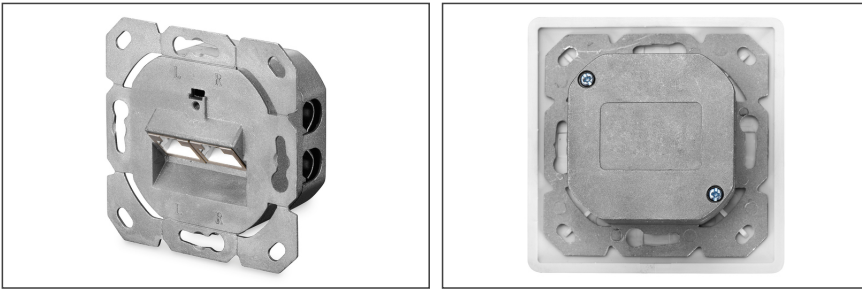

Safety notes

- Protect product from moisture
- Avoid antistatic charging when installing the product
- Observe the specifications of the raw cable manufacturer during installation

EU responsible person

EU based economic operator ensuring the product complies with the required regulations.

ASSMANN Electronic GmbH
Auf dem Schüffel 3
Lüdenscheid, Germany
<https://www.assmann.com>
info@assmann.com