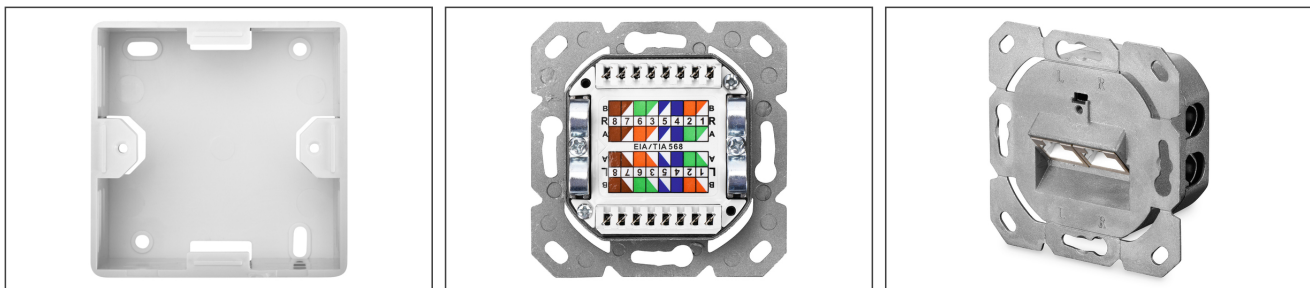

More images: