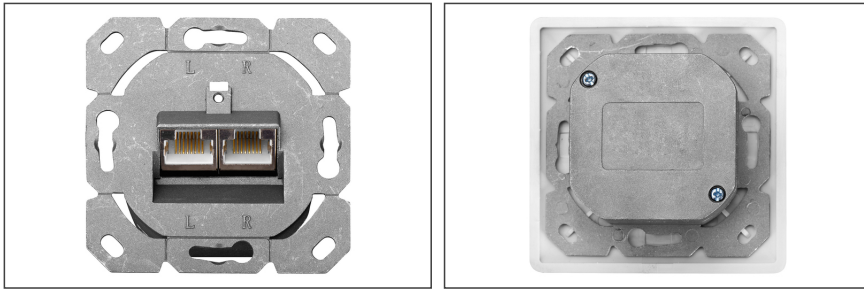

Safety notes

- Protect product from moisture
- Avoid antistatic charging when installing the product
- Observe the specifications of the raw cable manufacturer during installation

EU responsible person

EU based economic operator ensuring the product complies with the required regulations.

ASSMANN Electronic GmbH
Auf dem Schüffel 3
Lüdenscheid, Germany
<https://www.assmann.com>
info@assmann.com