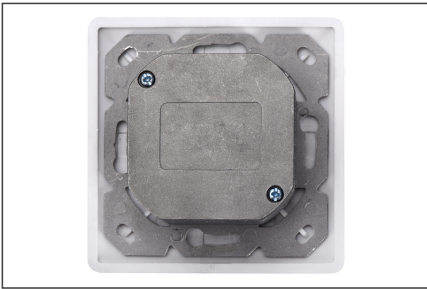

Safety notes

- Protect product from moisture
- Avoid antistatic charging when installing the product
- Observe the specifications of the raw cable manufacturer during installation

EU responsible person

EU based economic operator ensuring the product complies with the required regulations.

ASSMANN Electronic GmbH
Auf dem Schüffel 3
Lüdenscheid, Germany
<https://www.assmann.com>
info@assmann.com