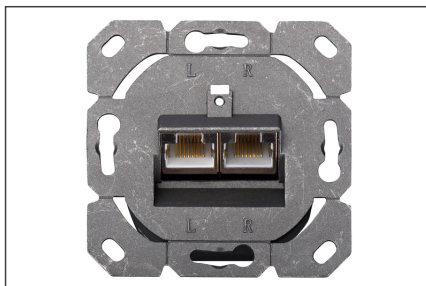

More images: