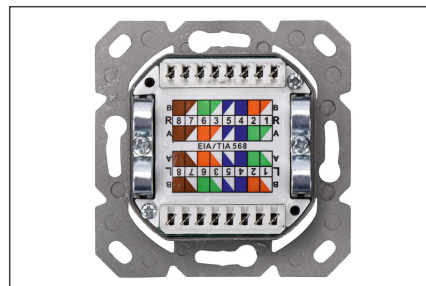

More images: