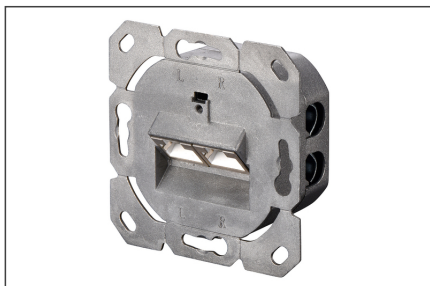

More images: