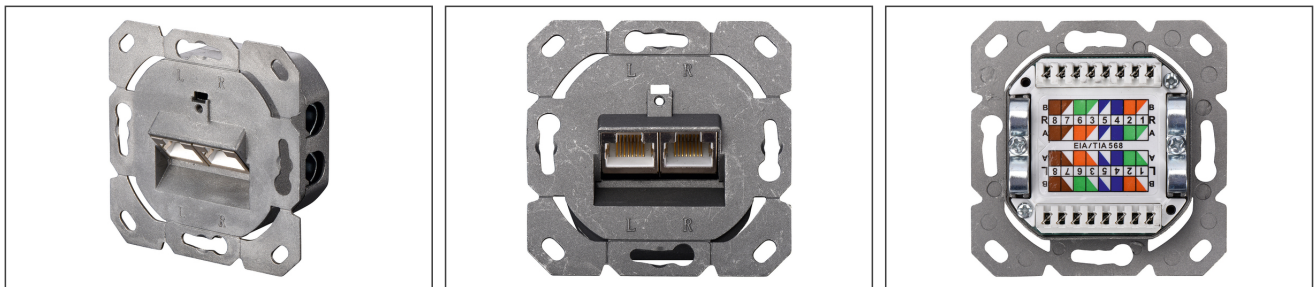

More images: