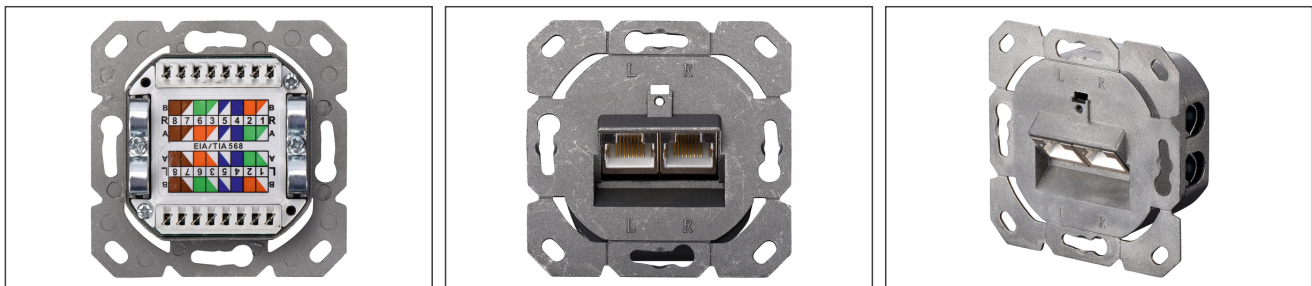

More images: