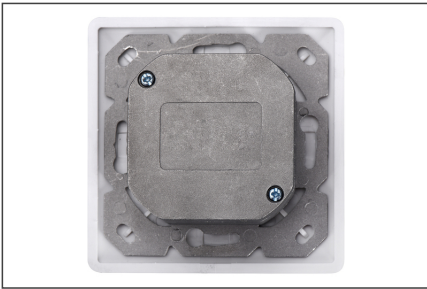

Safety notes

- Protect product from moisture
- Avoid antistatic charging when installing the product
- Observe the specifications of the raw cable manufacturer during installation

EU responsible person

EU based economic operator ensuring the product complies with the required regulations.

ASSMANN Electronic GmbH
Auf dem Schüffel 3
Lüdenscheid, Germany
<https://www.assmann.com>
info@assmann.com