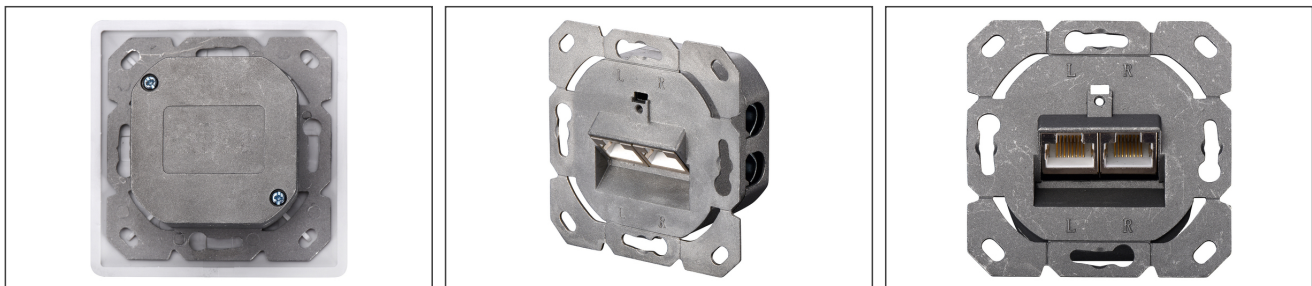

More images: