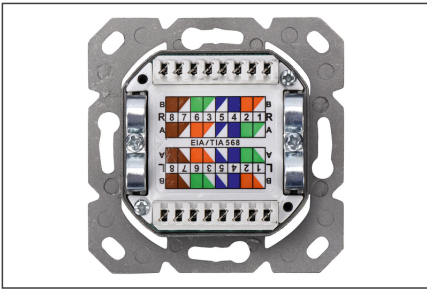

Safety notes

- Protect product from moisture
- Avoid antistatic charging when installing the product
- Observe the specifications of the raw cable manufacturer during installation

EU responsible person

EU based economic operator ensuring the product complies with the required regulations.

ASSMANN Electronic GmbH
Auf dem Schüffel 3
Lüdenscheid, Germany
<https://www.assmann.com>
info@assmann.com