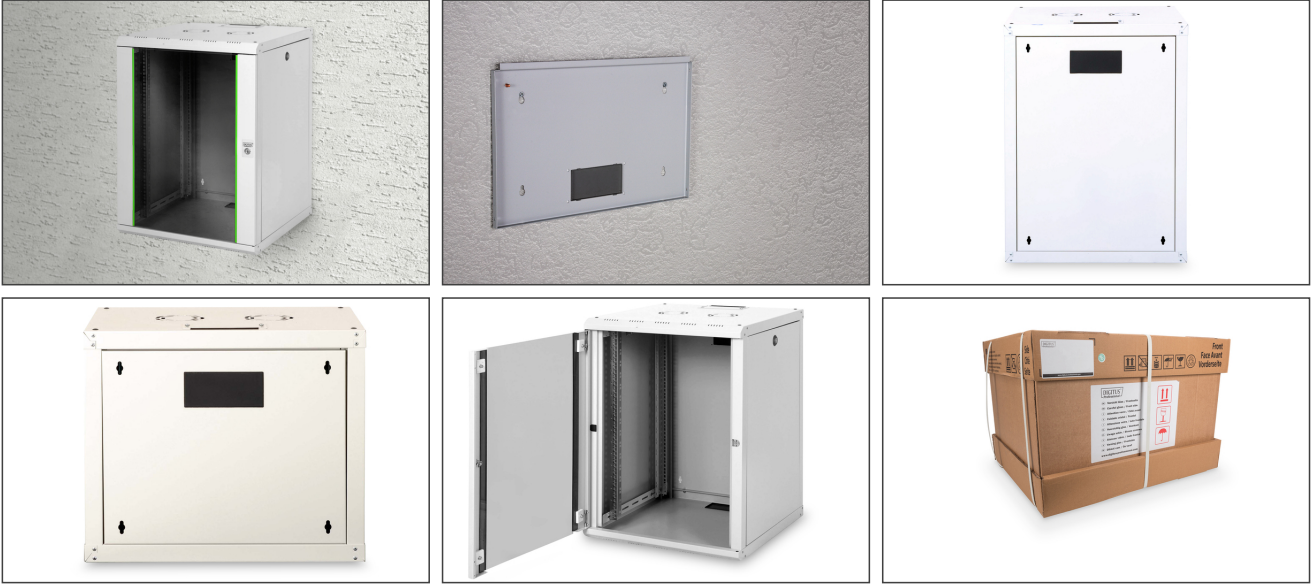

More images:

Safety notes

- Kurulu cihazların aşırı ısınmasını önlemek için yeterli havalandırma sağlayın.
- Ağ kabinleri aşırı doldurulmamalı ve havalandırma delikleri tıkanmamalıdır.
- Kablolar düzgün bir şekilde döşenmeli ve kablo kanalları veya tepsileri içinde düzenlenmelidir.
- Hassas cihazları akım piklerinden veya yıldırım çarpmalarından korumak için aşırı gerilim koruma cihazları kullanın.
- İlgili IP koruma sınıfına uyarırken nem veya ıslaklıktan kaçınınız.
- Muhafazanın ve kullanılan cihazların uygun şekilde topraklandığından emin olun.
- Sık sık fırtına aktivitesi olan bölgelerde, güç kaynağına profesyonel yıldırım koruması entegre edilmelidir.
- Eşit olmayan yüklemeyi önlemek için, en ağır üniteleri her zaman kabinin alt kısmına monte edin.
- Bakım veya kurulum çalışmaları sırasında kurulu cihazların güç kaynağıyla bağlantısını kesin.

EU responsible person

EU based economic operator ensuring the product complies with the required regulations.

ASSMANN Electronic GmbH
Auf dem Schüffel 3
Lüdenscheid, Germany
<https://www.assmann.com>
info@assmann.com