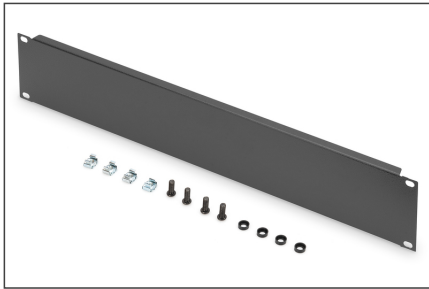

Safety notes

- Neem bij de installatie en het gebruik van het accessoireproduct voor netwerkbehuizingen de respectieve veiligheidsinstructies in acht van de fabrikant of het behuizingssysteem waarin u het accessoire wilt gebruiken.

EU responsible person

EU based economic operator ensuring the product complies with the required regulations.

ASSMANN Electronic GmbH
Auf dem Schüffel 3
Lüdenscheid, Germany
<https://www.assmann.com>
info@assmann.com