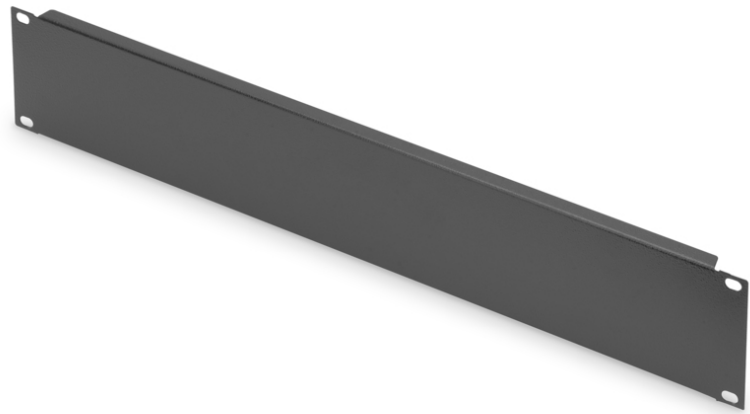

DIGITUS Coperchio per armadi da 483 mm (19")

DN-19 BPN-02-SW
EAN 4016032171720

Piastra di copertura fittizia 2U Colore nero (RAL 9005)

Le coperture cieche sono adatte a tutti i profili da 483 mm (19") degli armadi di rete o del server. Si utilizzano per chiudere le aree non in uso su piani da 483 mm (19"). Ciò ha un effetto positivo sull'estetica, oltre a consentire una migliore circolazione dell'aria.

- per installazione su profili da 483 mm (19")
- Lamiera robusta
- Incl. materiale per il montaggio

Attributes

- Colore: nero, RAL 9005
- Unità: 2
- Fattore di forma in pollici (IEC 60297): 482,6 mm (19")