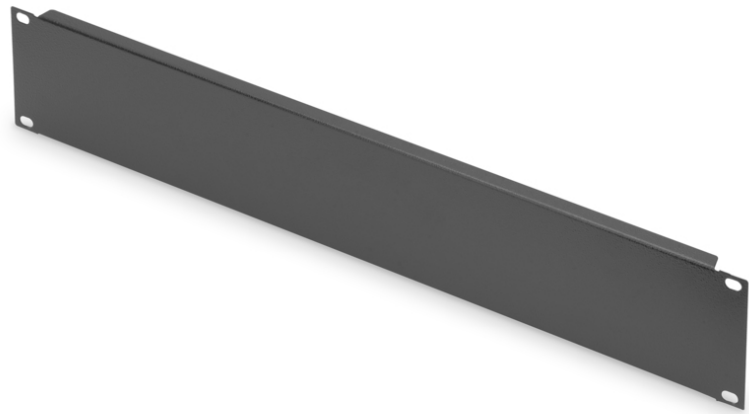

# DIGITUS Coperchio per armadi da 483 mm (19")

DN-19 BPN-02-SW  
EAN 4016032171720

**Piastra di copertura fittizia 2U Colore nero (RAL 9005)**

Le coperture cieche sono adatte a tutti i profili da 483 mm (19") degli armadi di rete o del server. Si utilizzano per chiudere le aree non in uso su piani da 483 mm (19"). Ciò ha un effetto positivo sull'estetica, oltre a consentire una migliore circolazione dell'aria.

- per installazione su profili da 483 mm (19")
- Lamiera robusta

- Incl. materiale per il montaggio
- Colore: nero, RAL 9005
- Unità: 2
- Fattore di forma in pollici (IEC 60297): 482,6 mm (19")

**Package contents**