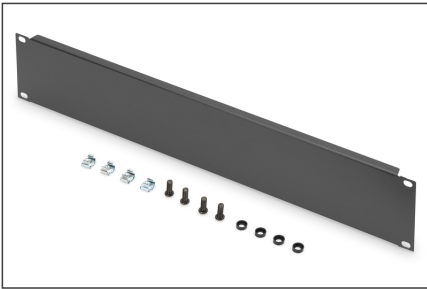

Safety notes

- Lors de l'installation et de l'utilisation des accessoires pour armoires réseau, respectez les consignes de sécurité du fabricant ou du système d'armoire dans lequel vous souhaitez utiliser l'accessoire.

EU responsible person

EU based economic operator ensuring the product complies with the required regulations.

ASSMANN Electronic GmbH
Auf dem Schüffel 3
Lüdenscheid, Germany
<https://www.assmann.com>
info@assmann.com