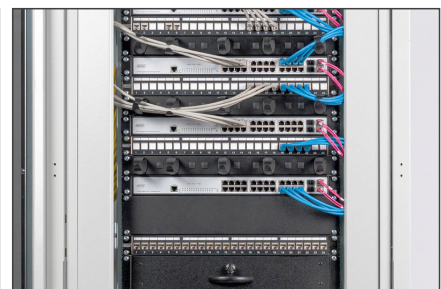

More images: