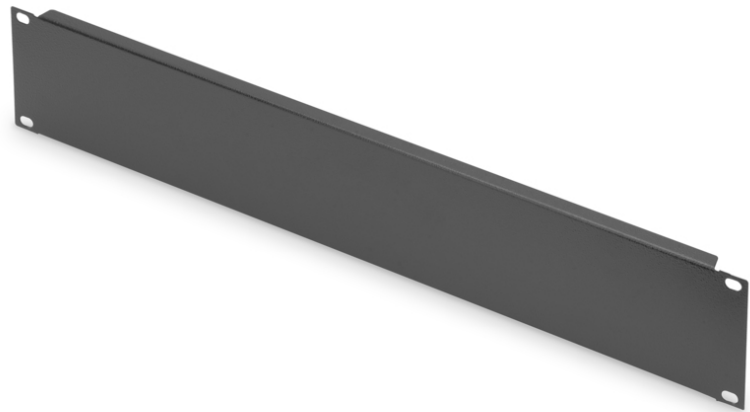

# DIGITUS Plaque de recouvrement pour armoires de 483 mm (19 po)

DN-19 BPN-02-SW  
EAN 4016032171720

### Plaque de recouvrement aveugle 2U couleur noire (RAL 9005)

Les caches opaques conviennent à tous les rails profilés de 483 mm (19 po) de votre armoire réseau ou armoire serveur. Ils sont utilisés pour fermer les zones non utilisées au niveau de 483 mm (19 po). Ceci produit un effet positif sur l'esthétique et entraîne une amélioration du débit d'air.

- pour fixation sur les rails profilés de 483 mm (19 po)
- tôle en acier robuste

- Matériel de fixation inclus

### Attributes

- Couleur: noir, RAL 9005
- Unités: 2
- Facteur de forme en pouces (IEC 60297): 482,6 mm (19")