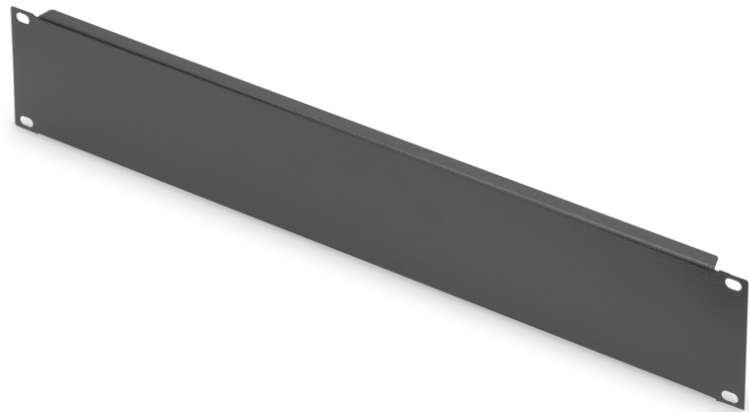

# DIGITUS Plaque de recouvrement pour armoires de 483 mm (19 po)

DN-19 BPN-02-SW  
EAN 4016032171720

### Plaque de recouvrement aveugle 2U couleur noire (RAL 9005)

Les caches opaques conviennent à tous les rails profilés de 483 mm (19 po) de votre armoire réseau ou armoire serveur. Ils sont utilisés pour fermer les zones non utilisées au niveau de 483 mm (19 po). Ceci produit un effet positif sur l'esthétique et entraîne une amélioration du débit d'air.

- pour fixation sur les rails profilés de 483 mm (19 po)

- tôle en acier robuste
- Matériel de fixation inclus
- Couleur: noir, RAL 9005
- Unités: 2
- Facteur de forme en pouces (IEC 60297): 482,6 mm (19")