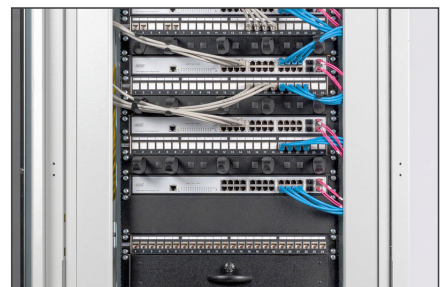

More images: