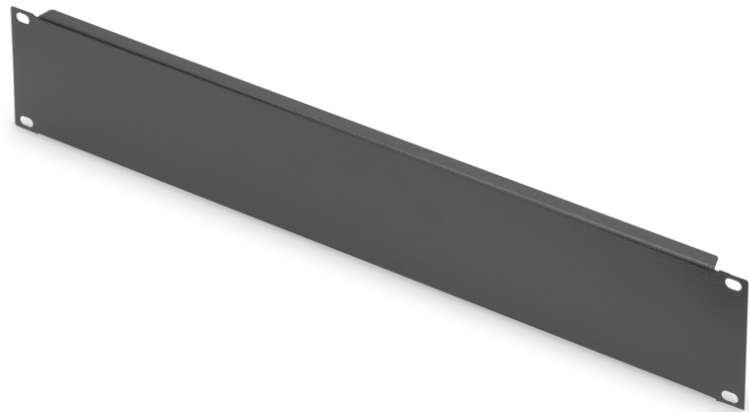

# DIGITUS Cubierta ciega para armarios de 483 mm (19")

DN-19 BPN-02-SW  
EAN 4016032171720

### Placa de cubierta ficticia 2U Color negro (RAL 9005)

Las tapas ciegas son adecuadas para todos los carriles de perfil de 483 mm (19") del armario de red o servidor. Se utilizan para cerrar las áreas no utilizadas de los niveles de 483 mm (19"). Tienen un efecto positivo sobre la estética, así como un mejor resultado de circulación de aire.

- Para la fijación de carriles de perfil de 483 mm (19")

- Chapa de acero robusto
- Incluye material de fijación
- Color: negro, RAL 9005
- Unidades: 2
- Factor de forma pulgadas (IEC 60297): 482,6 mm (19")