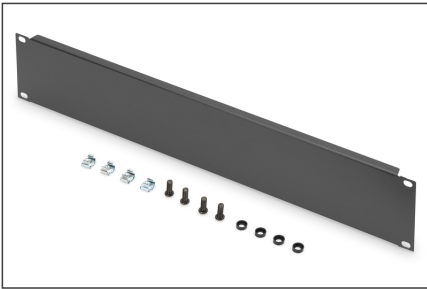

Safety notes

- Al instalar y utilizar el producto accesorio para armarios de red, tenga en cuenta las respectivas instrucciones de seguridad del fabricante o del sistema de armarios en el que desee utilizar el accesorio.

EU responsible person

EU based economic operator ensuring the product complies with the required regulations.

ASSMANN Electronic GmbH
Auf dem Schüffel 3
Lüdenscheid, Germany
<https://www.assmann.com>
info@assmann.com