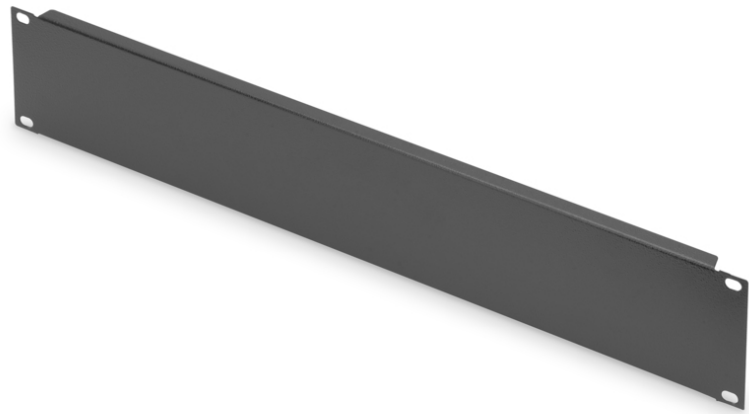

DIGITUS Cubierta ciega para armarios de 483 mm (19")

DN-19 BPN-02-SW
EAN 4016032171720

Placa de cubierta ficticia 2U Color negro (RAL 9005)

Las tapas ciegas son adecuadas para todos los carriles de perfil de 483 mm (19") del armario de red o servidor. Se utilizan para cerrar las áreas no utilizadas de los niveles de 483 mm (19"). Tienen un efecto positivo sobre la estética, así como un mejor resultado de circulación de aire.

- Para la fijación de carriles de perfil de 483 mm (19")
- Chapa de acero robusto

- Incluye material de fijación

Attributes

- Color: negro, RAL 9005
- Unidades: 2
- Factor de forma pulgadas (IEC 60297): 482,6 mm (19")