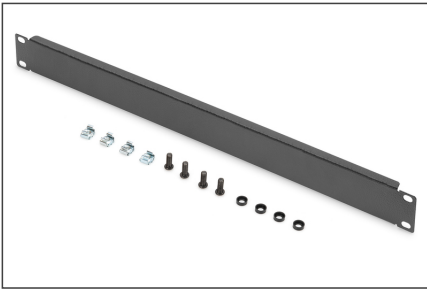

Safety notes

- Neem bij de installatie en het gebruik van het accessoireproduct voor netwerkbehuizingen de respectieve veiligheidsinstructies in acht van de fabrikant of het behuizingssysteem waarin u het accessoire wilt gebruiken.

EU responsible person

EU based economic operator ensuring the product complies with the required regulations.

ASSMANN Electronic GmbH
Auf dem Schüffel 3
Lüdenscheid, Germany
<https://www.assmann.com>
info@assmann.com