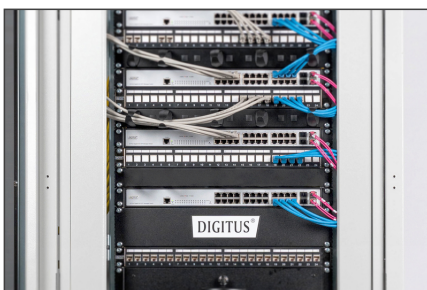

More images: