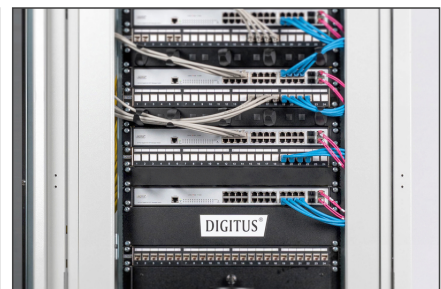

More images: