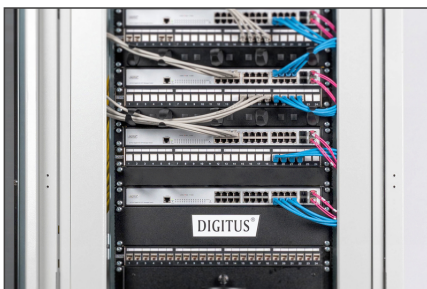

More images: