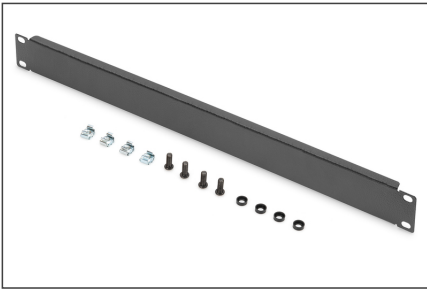

Safety notes

- Per l'installazione e l'utilizzo del prodotto accessorio per quadri di rete, osservare le rispettive istruzioni di sicurezza del produttore o del sistema di quadri in cui si desidera utilizzare l'accessorio.

EU responsible person

EU based economic operator ensuring the product complies with the required regulations.

ASSMANN Electronic GmbH
Auf dem Schüffel 3
Lüdenscheid, Germany
<https://www.assmann.com>
info@assmann.com