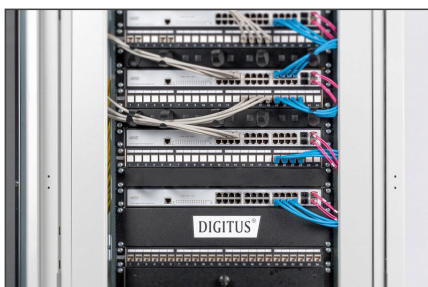

More images: