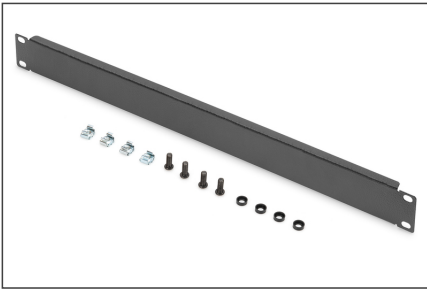

Sicherheitshinweise

- Beachten Sie bei der Installation und der Verwendung der Zubehörprodukte für Netzwerkschränke die jeweiligen Sicherheitshinweise des Herstellers, bzw. des Schranksystems, in dem sie das Zubehörteil verwendet wollen.

Verantwortliche Person für die EU

In der EU ansässiger Wirtschaftsbeteiligter, der sicherstellt, dass das Produkt den erforderlichen Vorschriften entspricht.

ASSMANN Electronic GmbH
Auf dem Schüffel 3
Lüdenscheid, Germany
<https://www.assmann.com>
info@assmann.com