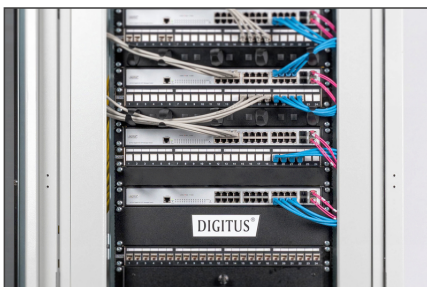

Weitere Anwendungsbilder: