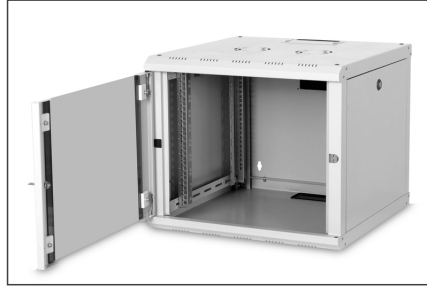

More images:

Safety notes

- Kurulu cihazların aşırı ısınmasını önlemek için yeterli havalandırma sağlayın.
- Ağ kabinleri aşırı doldurulmamalı ve havalandırma delikleri tıkanmamalıdır.
- Kablolar düzgün bir şekilde döşenmeli ve kablo kanalları veya tepsileri içinde düzenlenmelidir.
- Hassas cihazları akım piklerinden veya yıldırım çarpmalarından korumak için aşırı gerilim koruma cihazları kullanın.
- İlgili IP koruma sınıfına uyarken nem veya ıslaklıktan kaçınin.
- Muhafazanın ve kullanılan cihazların uygun şekilde topraklandığından emin olun.
- Sık sık fırtına aktivitesi olan bölgelerde, güç kaynağına profesyonel yıldırım koruması entegre edilmelidir.
- Eşit olmayan yüklemeyi önlemek için, en ağır üniteleri her zaman kabinin alt kısmına monte edin.
- Bakım veya kurulum çalışmaları sırasında kurulu cihazların güç kaynağıyla bağlantısını kesin.

EU responsible person

EU based economic operator ensuring the product complies with the required regulations.

ASSMANN Electronic GmbH
Auf dem Schüffel 3
Lüdenscheid, Germany
<https://www.assmann.com>
info@assmann.com